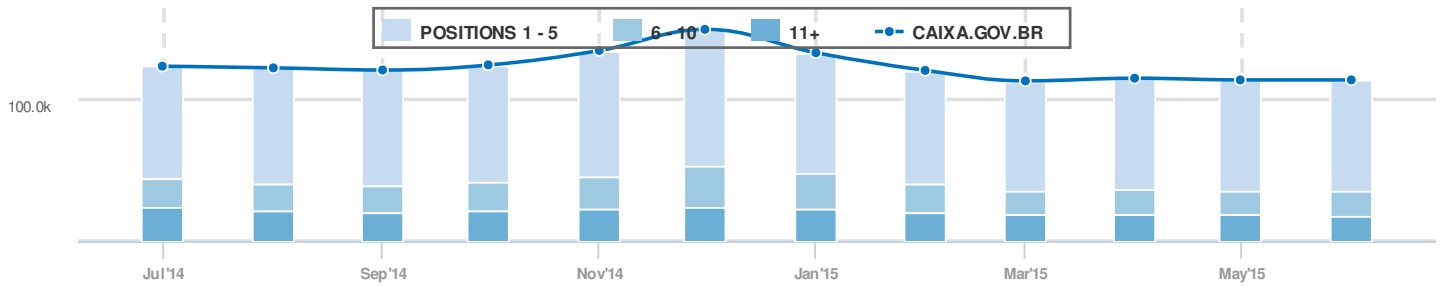

Visão geral

Database: Google Brazil
Date: 03 Jun 2015 (live)

Visão Global

SEMrush rank	18
Tráfego orgânico	27,859,469
Preço tráfego orgânico	\$8,649,784
Tráfego Ads	0
Preço tráfego Ads	\$0

Banco de dados

Palavras-chave Orgânicas

Palavra-chave	Pos	Volume	CPC	URL	Tráfego %	Custos %	Con.	Resultados	Tendências	Última atualização
loterias caixa	1 (1)	823.0k	0.78	loterias.caixa.gov.br/	1.38	3.48	0.00	682.0k		10 hr ago
resultado da quina	1 (1)	823.0k	0.28	www1.caixa.gov.br...na.asp	1.38	1.25	0.00	551.0k		10 hr ago
resultado lotofacil	1 (1)	823.0k	0.71	www1.caixa.gov.br...do.asp	1.38	3.17	0.00	419.0k		10 hr ago
caixa loterias	1 (1)	673.0k	0.74	loterias.caixa.gov.br/	1.13	2.70	0.00	752.0k		10 hr ago
loterias	2 (2)	2.2m	0.28	loterias.caixa.gov.br/	1.04	0.94	0.00	13.8m		10 hr ago
fies	2 (3)	2.2m	0.94	www3.caixa.gov.br...e2.asp	1.04	3.16	0.09	11.5m		10 hr ago
resultado mega sena	2 (2)	1.8m	0.22	www1.caixa.gov.br...os.asp	0.85	0.60	0.00	463.0k		10 hr ago
loteria federal	1 (1)	450.0k	0.25	www1.caixa.gov.br...do.asp	0.75	0.61	0.00	451.0k		10 hr ago
fies	3 (4)	2.2m	0.94	www.caixa.gov.br...t.aspx	0.72	2.19	0.09	11.5m		10 hr ago
megasena	1 (1)	368.0k	0.03	www1.caixa.gov.br...ar.asp	0.62	0.05	0.01	2.5m		10 hr ago
pis	1 (1)	368.0k	0.01	www.caixa.gov.br...t.aspx	0.62	0.01	0.12	94.0m		10 hr ago
resultado da mega sena	2 (2)	1.2m	0.25	www1.caixa.gov.br...os.asp	0.56	0.45	0.00	464.0k		10 hr ago
loteria	1 (1)	301.0k	0.04	www1.caixa.gov.br...os.asp	0.50	0.06	0.00	29.6m		10 hr ago
resultado da lotofacil	1 (1)	301.0k	0.53	www1.caixa.gov.br...do.asp	0.50	0.86	0.01	408.0k		10 hr ago
lotomania	1 (1)	301.0k	0.03	www1.caixa.gov.br...ia.asp	0.50	0.04	0.00	939.0k		10 hr ago
simulador caixa	1 (1)	301.0k	0.78	www8.caixa.gov.br/	0.50	1.27	0.11	521.0k		10 hr ago
seguro desemprego	1 (4)	301.0k	0.06	www.caixa.gov.br...t.aspx	0.50	0.09	0.24	451.0k		10 hr ago
www.caixa.gov.br	1 (1)	301.0k	0.21	www.caixa.gov.br/	0.50	0.34	0.12	105.0m		10 hr ago