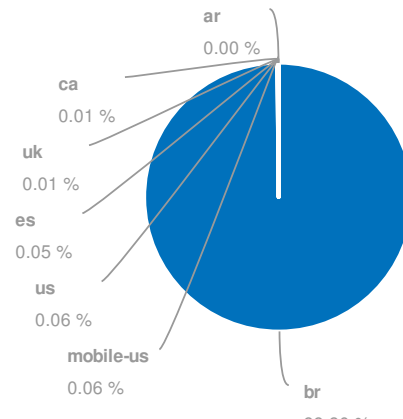

Visão geral

Database: Google Brazil
Date: 03 Jun 2015 (live)

Visão Global

SEMrush rank	18
Tráfego orgânico	27,859,469
Preço tráfego orgânico	\$8,649,784
Tráfego Ads	0
Preço tráfego Ads	\$0

Banco de dados

Palavras-chave Orgânicas

caixa.gov.br - Relatório de palavras-chave orgânicas para esse domínio

Database: Google Brazil

Date: 03 Jun 2015 (live)

Filters: none

Palavras-chave Orgânicas 1 - 100 (114,188)

Palavra-chave	Pos	Volume	CPC	URL	Tráfego %	Custos %	Con.	Resultados	Tendências	Última atualização
caixa	1 (1)	7.5m	0.33	www.caixa.gov.br/	12.61	13.41	0.01	216.0m		10 hr ago
mega sena	1 (1)	3.4m	0.05	www1.caixa.gov.br/ov.b...ar.asp	5.65	0.91	0.01	1.8m		10 hr ago
loterias	1 (1)	2.2m	0.28	www1.caixa.gov.br/ov.b...os.asp	3.77	3.40	0.00	13.8m		10 hr ago
caixa economica federal	1 (1)	2.2m	0.35	www.caixa.gov.br/	3.77	4.25	0.03	510.0k		10 hr ago
lotofacil	1 (1)	1.8m	0.08	www1.caixa.gov.br/ov.b...do.asp	3.08	0.79	0.00	689.0k		10 hr ago
resultado mega sena	1 (1)	1.8m	0.22	www1.caixa.gov.br/ov.b...ar.asp	3.08	2.18	0.00	463.0k		10 hr ago
caixa economica	1 (1)	1.8m	0.46	www.caixa.gov.br/	3.08	4.57	0.02	760.0k		10 hr ago
cef	1 (1)	1.5m	0.28	www.caixa.gov.br/	2.53	2.28	0.00	158.0m		10 hr ago
resultado da mega sena	1 (1)	1.2m	0.25	www1.caixa.gov.br/ov.b...ar.asp	2.05	1.65	0.00	464.0k		10 hr ago
quina	1 (1)	1.0m	0.01	www1.caixa.gov.br/ov.b...na.asp	1.68	0.05	0.01	14.7m		10 hr ago
mega sena	2	3.4m	0.05	www1.caixa.gov.br/ov.b...os.asp	1.56	0.25	0.01	1.8m		10 hr ago