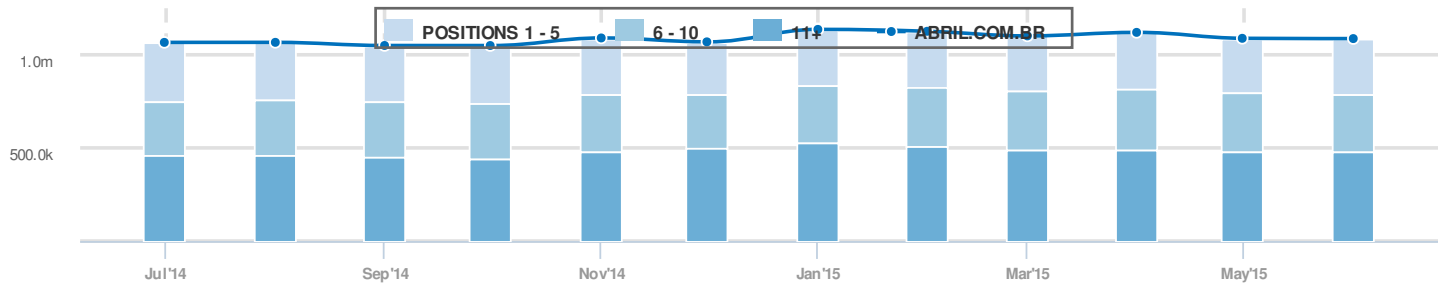

Palavras-chave Orgânicas