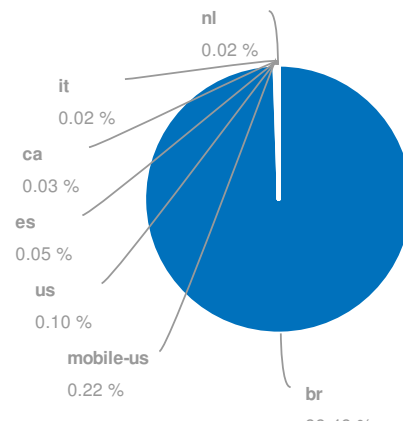

# Visão geral

Database: Google Brazil  
Date: 03 Jun 2015 (live)

## Visão Global

SEMrush rank	10
Tráfego orgânico	28,714,615
Preço tráfego orgânico	\$8,748,447
Tráfego Ads	71,745
Preço tráfego Ads	\$20,724

## Banco de dados