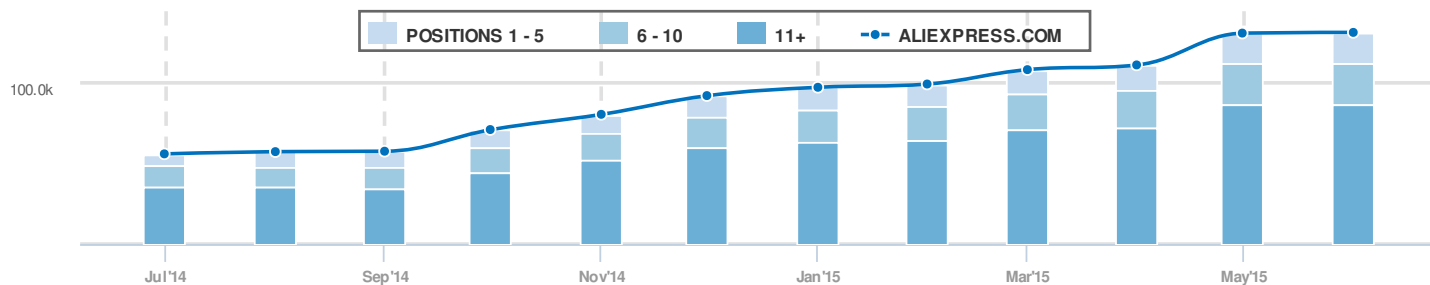

Visão geral

Database: Google Brazil
Date: 03 Jun 2015 (live)

Visão Global

SEMrush rank	107
Tráfego orgânico	4,757,564
Preço tráfego orgânico	\$220,348
Tráfego Ads	778,842
Preço tráfego Ads	\$73,212

Banco de dados

Palavras-chave Orgânicas

aliexpress.com - Relatório de palavras-chave orgânicas para esse domínio

Database: Google Brazil

Date: 03 Jun 2015 (live)

Filters: none

Palavras-chave Orgânicas 1 - 100 (130,675)

Palavra-chave	Pos	Volume	CPC	URL	Tráfego %	Custos %	Con.	Resultados	Tendências	Última atualização
aliexpress	1 (1)	7.5m	0.02	pt.aliexpress.com/br_home.htm	73.89	31.90	0.13	64.2m		10 hr ago
ali express	1 (1)	301.0k	0.02	pt.aliexpress.com/br_home.htm	2.97	1.28	0.13	39.2m		10 hr ago
ali	1 (1)	110.0k	0.06	pt.aliexpress.com/br_home.htm	1.08	1.40	0.08	1090.0m		10 hr ago
ali express	2	301.0k	0.02	pt.aliexpress.com/br_home.htm	0.82	0.35	0.13	39.2m		10 hr ago
aliexpress brasil	1 (1)	74.0k	0.07	pt.aliexpress.com/br_home.htm	0.73	1.10	0.16	9.9m		10 hr ago
aliexpres	1 (1)	60.5k	0.02	pt.aliexpress.com/br_home.htm	0.59	0.25	0.13	523.0k		10 hr ago
site de compras	1 (1)	33.1k	0.46	pt.aliexpress.com/br_home.htm	0.32	3.24	0.84	29.7m		10 hr ago
alixpress	1 (1)	33.1k	0.03	pt.aliexpress.com/br_home.htm	0.32	0.21	0.12	64.2m		10 hr ago
alliexpress	1 (1)	33.1k	0.02	pt.aliexpress.com/br_home.htm	0.32	0.14	0.12	64.2m		10 hr ago