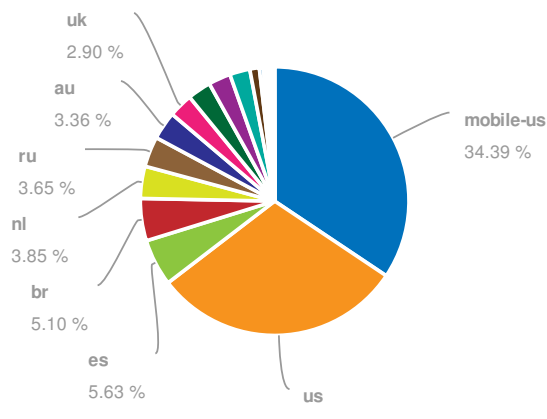

Visão geral

Database: Google Brazil
Date: 03 Jun 2015 (live)

Visão Global

SEMrush rank	107
Tráfego orgânico	4,757,564
Preço tráfego orgânico	\$220,348
Tráfego Ads	778,842
Preço tráfego Ads	\$73,212

Banco de dados

Palavras-chave Orgânicas

aliexpress.com - Relatório de palavras-chave orgânicas para esse domínio

Database: Google Brazil

Date: 03 Jun 2015 (live)

Filters: none

Palavras-chave Orgânicas 1 - 100 (130,675)

Palavra-chave	Pos	Volume	CPC	URL	Tráfego %	Custos %	Con.	Resultados	Tendências	Última atualização
aliexpress	1 (1)	7.5m	0.02	pt.aliexpress.com/br_home.htm	73.89	31.90	0.13	64.2m		10 hr ago
ali express	1 (1)	301.0k	0.02	pt.aliexpress.com/br_home.htm	2.97	1.28	0.13	39.2m		10 hr ago
ali	1 (1)	110.0k	0.06	pt.aliexpress.com/br_home.htm	1.08	1.40	0.08	1090.0m		10 hr ago
ali express	2	301.0k	0.02	pt.aliexpress.com/br_home.htm	0.82	0.35	0.13	39.2m		10 hr ago
aliexpress brasil	1 (1)	74.0k	0.07	pt.aliexpress.com/br_home.htm	0.73	1.10	0.16	9.9m		10 hr ago
aliexpres	1 (1)	60.5k	0.02	pt.aliexpress.com/br_home.htm	0.59	0.25	0.13	523.0k		10 hr ago
site de compras	1 (1)	33.1k	0.46	pt.aliexpress.com/br_home.htm	0.32	3.24	0.84	29.7m		10 hr ago
alixpress	1 (1)	33.1k	0.03	pt.aliexpress.com/br_home.htm	0.32	0.21	0.12	64.2m		10 hr ago
alliexpress	1 (1)	33.1k	0.02	pt.aliexpress.com/br_home.htm	0.32	0.14	0.12	64.2m		10 hr ago