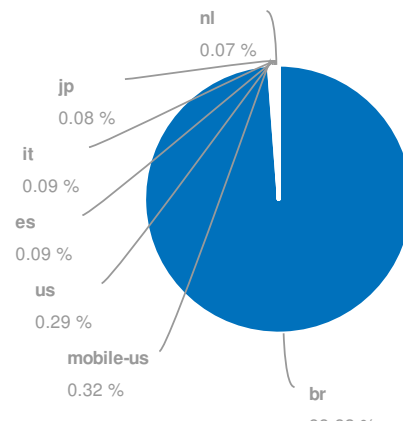

# Visão geral

Database: Google Brazil  
Date: 03 Jun 2015 (live)

## Visão Global

SEMrush rank	83
Tráfego orgânico	6,179,003
Preço tráfego orgânico	\$3,847,674
Tráfego Ads	24
Preço tráfego Ads	\$0

## Banco de dados