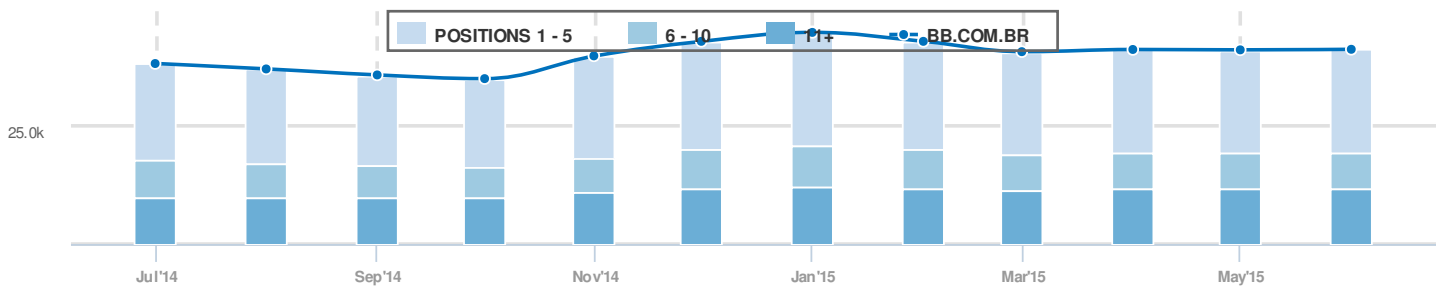

Palavras-chave Orgânicas