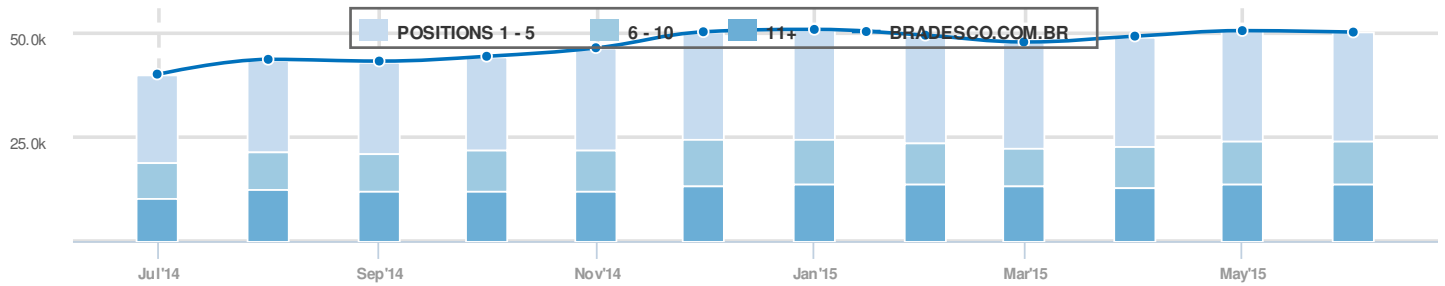

Palavras-chave Orgânicas