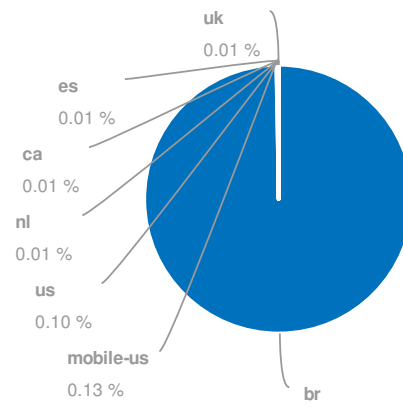

# Visão geral

Database: Google Brazil  
Date: 03 Jun 2015 (live)

## Visão Global

SEMrush rank	65
Tráfego orgânico	7,140,015
Preço tráfego orgânico	\$1,898,422
Tráfego Ads	9,401
Preço tráfego Ads	\$5,709

## Banco de dados