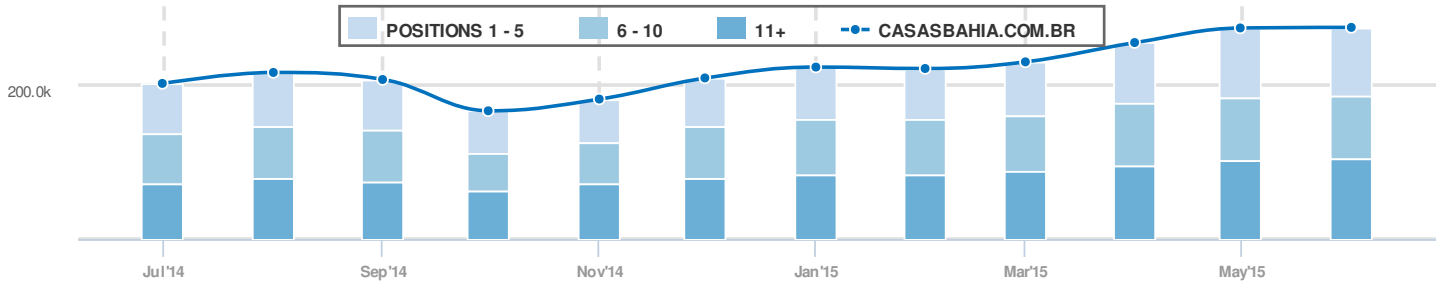

Palavras-chave Orgânicas