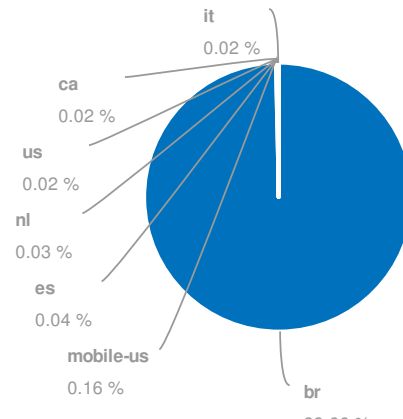

# Visão geral

Database: Google Brazil  
Date: 03 Jun 2015 (live)

## Visão Global

SEMrush rank	49
Tráfego orgânico	9,653,307
Preço tráfego orgânico	\$1,750,026
Tráfego Ads	684,643
Preço tráfego Ads	\$60,309

## Banco de dados