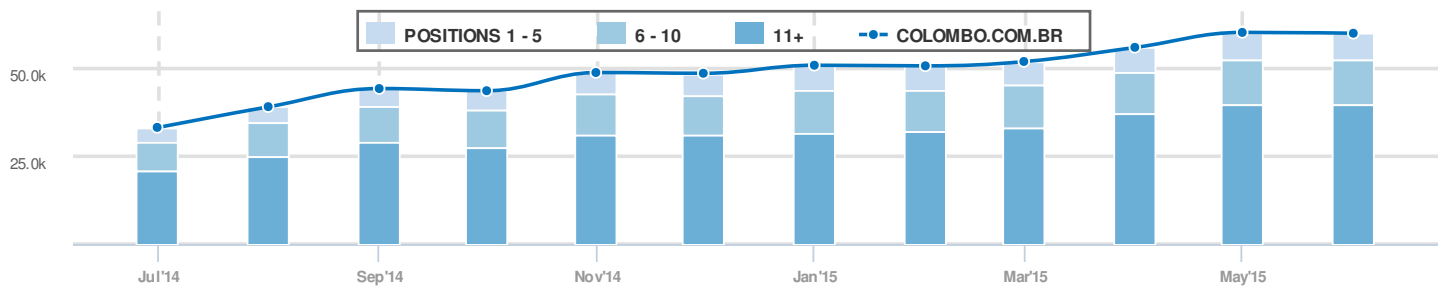

Palavras-chave Orgânicas