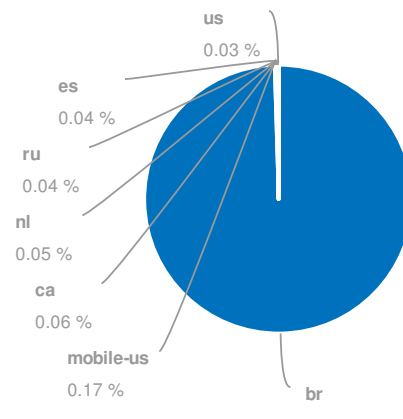

Visão geral

Database: Google Brazil
Date: 03 Jun 2015 (live)

Visão Global

SEMrush rank	358
Tráfego orgânico	1,121,887
Preço tráfego orgânico	\$250,333
Tráfego Ads	55,202
Preço tráfego Ads	\$4,907

Banco de dados

Palavras-chave Orgânicas

colombo.com.br - Relatório de palavras-chave orgânicas para esse domínio

Database: Google Brazil

Date: 03 Jun 2015 (live)

Filters: none

Palavras-chave Orgânicas 1 - 100 (60,078)

Palavra-chave	Pos	Volume	CPC	URL	Tráfego %	Custos %	Con.	Resultados	Tendências	Última atualização
colombo	1 (1)	450.0k	0.02	www.colombo.com.br/	18.85	1.68	0.11	110.0m		6 hr ago
g	11 (14)	4.1m	2.02	www.colombo.com...XT1069	17.13	155.11	0.01	10370.0m		6 hr ago
lojas colombo	1 (1)	301.0k	0.02	www.colombo.com.br/	12.61	1.13	0.12	668.0k		6 hr ago
y	14 (14)	1.8m	0.34	www.colombo.com...amsung	1.14	1.73	0.00	12300.0m		6 hr ago
samsung galaxy	4 (3)	110.0k	0.36	www.colombo.com...amsung	0.68	1.10	1.00	169.0m		6 hr ago
loja colombo	1 (1)	14.8k	0.02	www.colombo.com.br/	0.62	0.05	0.14	575.0k		5 hr ago
guarda roupa	6 (6)	110.0k	0.28	www.colombo.com...-Roupa	0.49	0.61	1.00	774.0k		6 hr ago
s4 mini	11 (11)	110.0k	0.24	www.colombo.com...-l9192	0.46	0.49	1.00	51.3m		6 hr ago
novo moto g	10 (9)	165.0k	0.22	www.colombo.com...XT1069	0.44	0.43	1.00	2.6m		6 hr ago
lojas de moveis	1 (1)	9.9k	0.60	www.colombo.com...Moveis	0.41	1.11	0.89	1.4m		5 hr ago