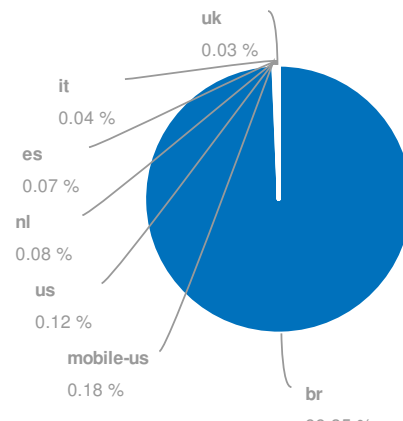

Visão geral

Database: Google Brazil
Date: 03 Jun 2015 (live)

Visão Global

SEMrush rank	44
Tráfego orgânico	10,251,331
Preço tráfego orgânico	\$1,149,775
Tráfego Ads	0
Preço tráfego Ads	\$0

Banco de dados

Palavras-chave Orgânicas