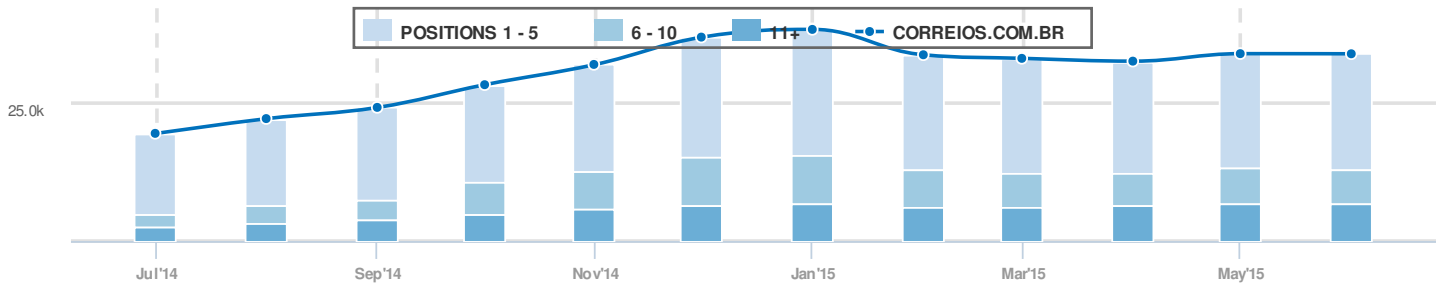

Visão geral

Database: Google Brazil
Date: 03 Jun 2015 (live)

Visão Global

SEMrush rank	44
Tráfego orgânico	10,251,331
Preço tráfego orgânico	\$1,149,775
Tráfego Ads	0
Preço tráfego Ads	\$0

Banco de dados

Palavras-chave Orgânicas