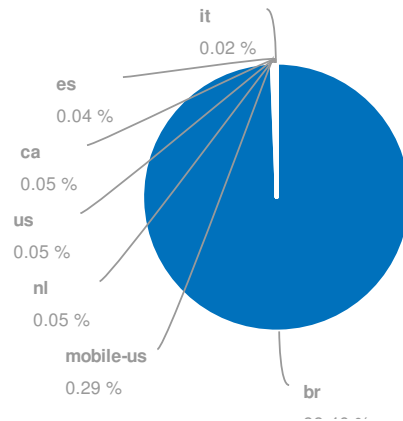

Visão geral

Database: Google Brazil
Date: 03 Jun 2015 (live)

Visão Global

SEMrush rank	75
Tráfego orgânico	6,571,498
Preço tráfego orgânico	\$1,104,967
Tráfego Ads	468,047
Preço tráfego Ads	\$54,799

Banco de dados