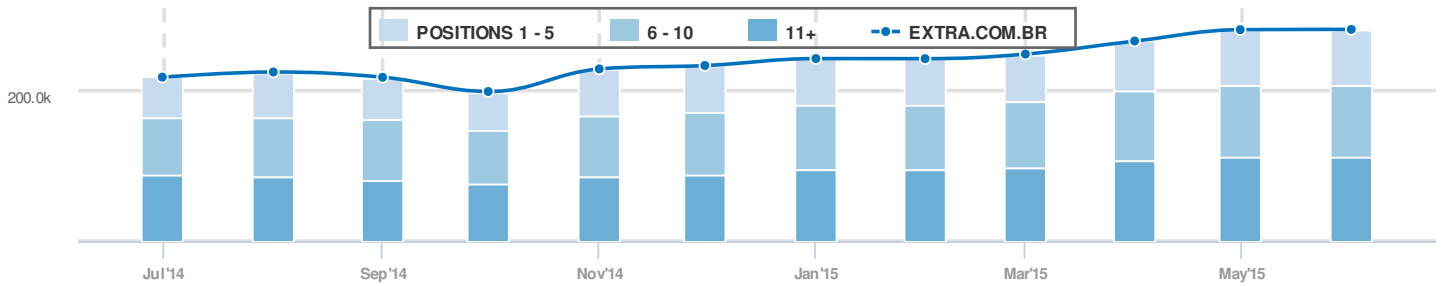

Palavras-chave Orgânicas