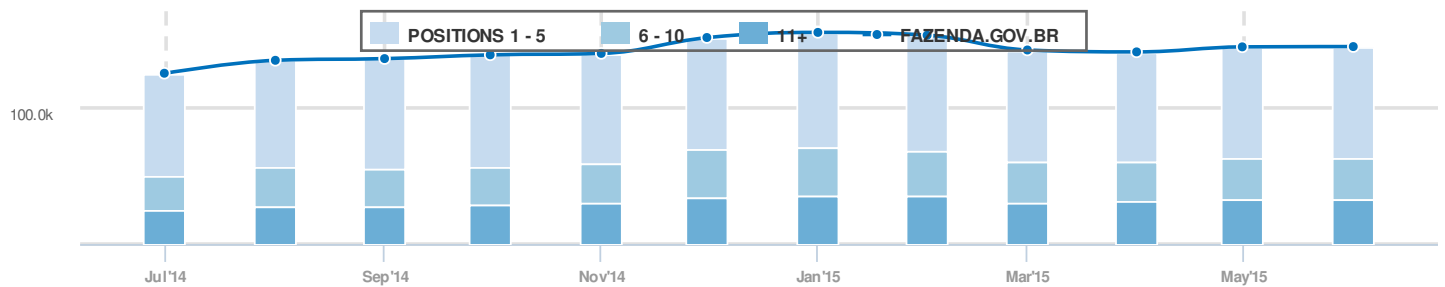

Palavras-chave Orgânicas