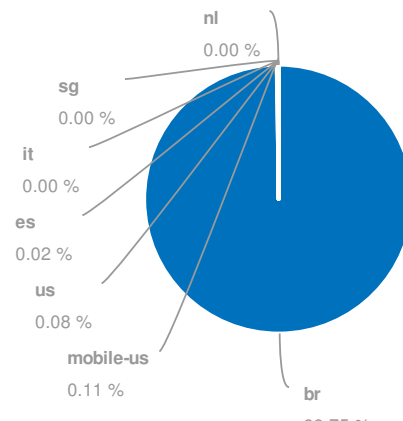

Visão geral

Database: Google Brazil
Date: 03 Jun 2015 (live)

Visão Global

SEMrush rank	30
Tráfego orgânico	17,584,044
Preço tráfego orgânico	\$8,248,897
Tráfego Ads	1,938
Preço tráfego Ads	\$573

Banco de dados