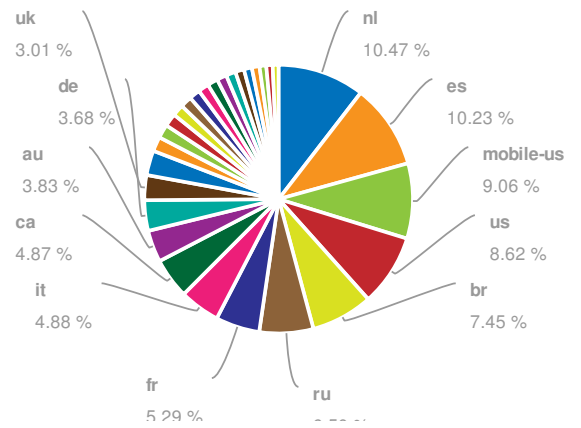

Visão geral

Database: Google Brazil
Date: 03 Jun 2015 (live)

Visão Global

SEMrush rank	59
Tráfego orgânico	8,038,187
Preço tráfego orgânico	\$680,202
Tráfego Ads	0
Preço tráfego Ads	\$0

Banco de dados

Palavras-chave Orgânicas