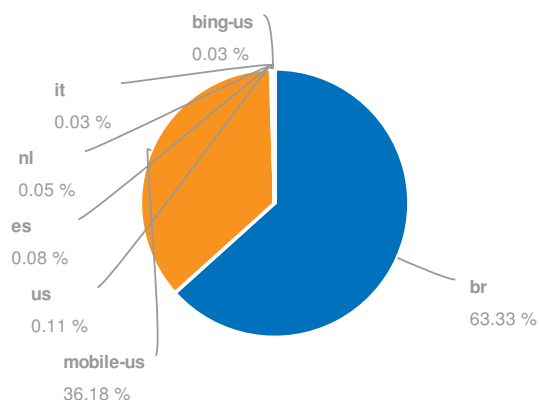

Visão geral

Database: Google Brazil
Date: 03 Jun 2015 (live)

Visão Global

SEMrush rank	6
Tráfego orgânico	76,399,616
Preço tráfego orgânico	\$33,335,491
Tráfego Ads	142,040
Preço tráfego Ads	\$90,283

Banco de dados