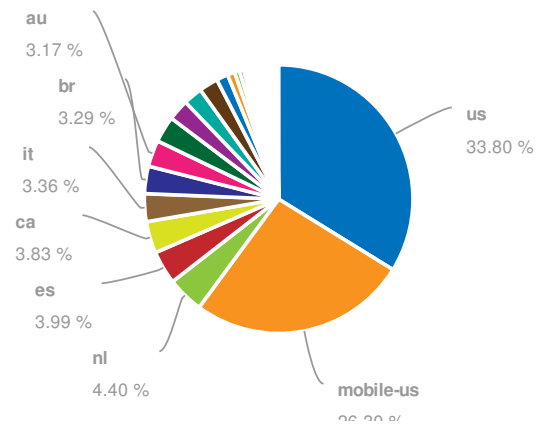

Visão geral

Database: Google Brazil
Date: 03 Jun 2015 (live)

Visão Global

SEMrush rank	5
Tráfego orgânico	96,270,884
Preço tráfego orgânico	$31,049,065
Tráfego Ads	3,933,097
Preço tráfego Ads	$894,235

Banco de dados