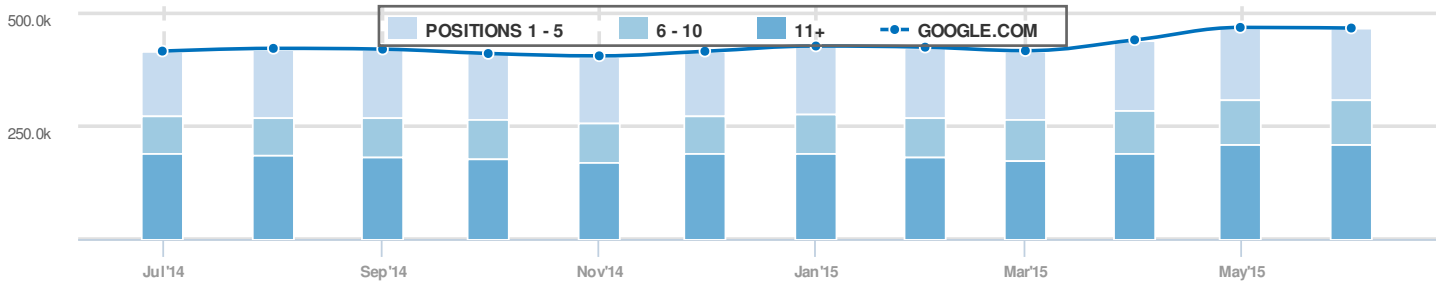

Palavras-chave Orgânicas