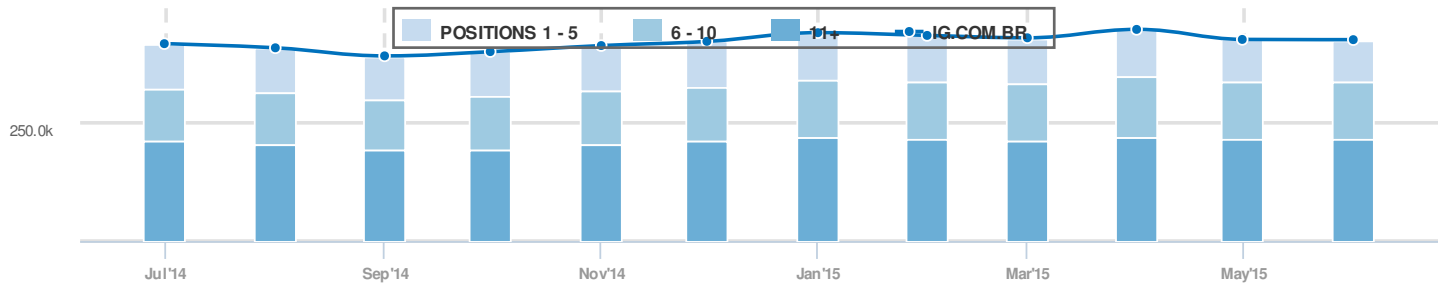

Palavras-chave Orgânicas