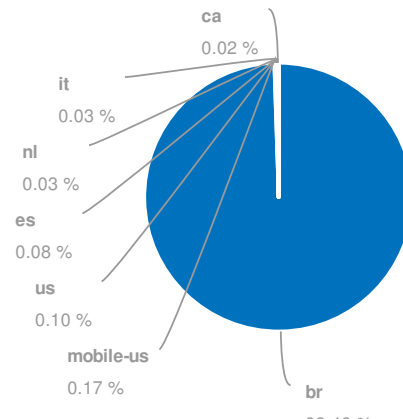

# Visão geral

Database: Google Brazil  
Date: 03 Jun 2015 (live)

## Visão Global

SEMrush rank	32
Tráfego orgânico	15,914,001
Preço tráfego orgânico	\$3,065,563
Tráfego Ads	5
Preço tráfego Ads	\$0

## Banco de dados