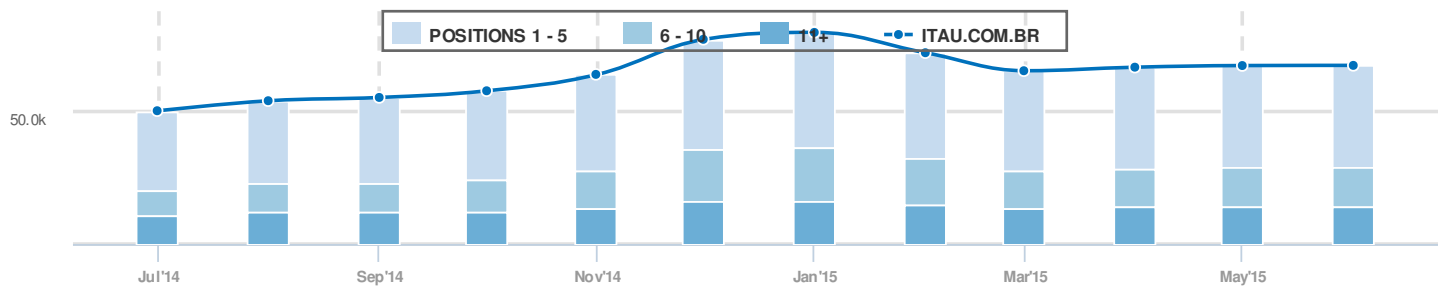

Palavras-chave Orgânicas