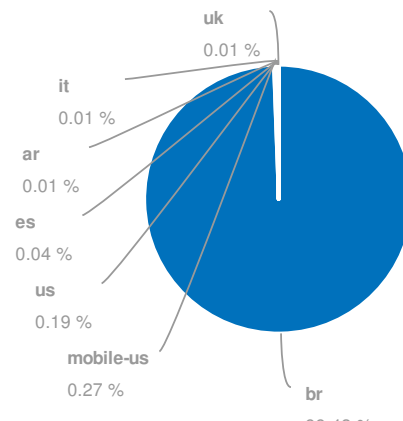

# Visão geral

Database: Google Brazil  
Date: 03 Jun 2015 (live)

## Visão Global

SEMrush rank	40
Tráfego orgânico	11,389,663
Preço tráfego orgânico	\$1,137,542
Tráfego Ads	973,506
Preço tráfego Ads	\$96,338

## Banco de dados