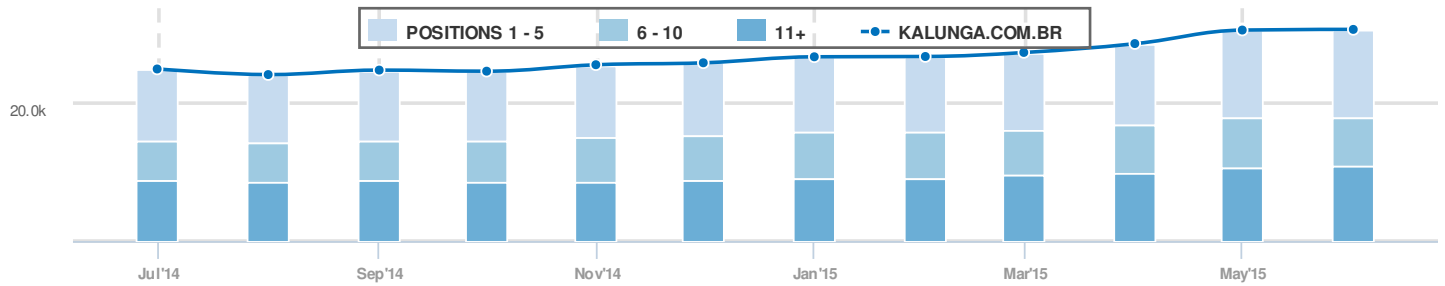

Palavras-chave Orgânicas