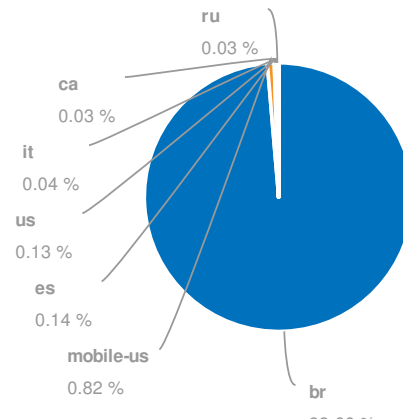

# Visão geral

Database: Google Brazil  
Date: 03 Jun 2015 (live)

## Visão Global

SEMrush rank	364
Tráfego orgânico	1,140,101
Preço tráfego orgânico	\$279,998
Tráfego Ads	87,693
Preço tráfego Ads	\$14,724

## Banco de dados