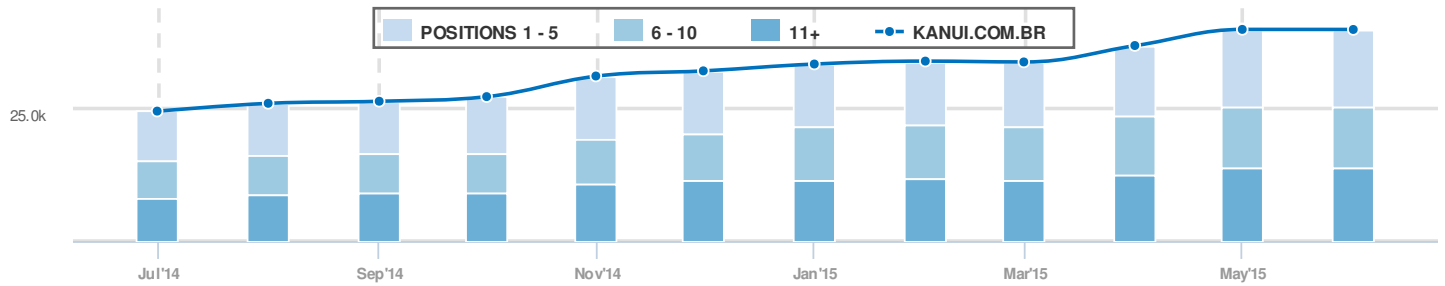

Palavras-chave Orgânicas