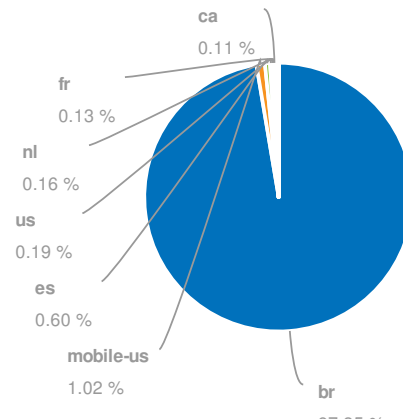

Visão geral

Database: Google Brazil
Date: 03 Jun 2015 (live)

Visão Global

SEMrush rank	315
Tráfego orgânico	1,249,983
Preço tráfego orgânico	\$305,340
Tráfego Ads	74,275
Preço tráfego Ads	\$14,553

Banco de dados

Palavras-chave Orgânicas

kanui.com.br - Relatório de palavras-chave orgânicas para esse domínio

Database: Google Brazil

Date: 03 Jun 2015 (live)

Filters: none

Palavras-chave Orgânicas 1 - 100 (39,802)

Palavra-chave	Pos	Volume	CPC	URL	Tráfego %	Custos %	Con.	Resultados	Tendências	Última atualização
skate	1 (1)	135.0k	0.23	www.kanui.com.br/skate/	5.07	4.77	0.78	179.0m		11 hr ago
adidas	4 (4)	450.0k	0.06	www.kanui.com.br/adidas/	2.52	0.61	0.28	213.0m		11 hr ago
outlet	1 (1)	60.5k	0.26	www.kanui.com.br...ecial/	2.27	2.42	0.59	478.0m		11 hr ago
longboard	1 (1)	49.5k	0.25	www.kanui.com.br...oards/	1.86	1.90	1.00	18.5m		11 hr ago
mochilas	1 (1)	49.5k	0.27	www.kanui.com.br...hilas/	1.86	2.05	0.99	23.6m		11 hr ago
dotz	11 (11)	450.0k	0.40	www.kanui.com.br/adotz/	1.69	2.77	0.00	7.5m		11 hr ago
vans	3 (3)	201.0k	0.14	www.kanui.com.br/vans/	1.44	0.82	0.43	153.0m		11 hr ago
nike	7 (8)	450.0k	0.08	www.kanui.com.br/nike/	1.44	0.47	0.28	325.0m		11 hr ago
camisetas	1 (1)	33.1k	0.28	www.kanui.com.br...setas/	1.24	1.42	0.80	45.0m		11 hr ago
tenis vans	2 (2)	90.5k	0.23	www.kanui.com.br/vans/	0.94	0.88	1.00	891.0k		11 hr ago
bone	1 (1)	22.2k	0.18	www.kanui.com.br...bones/	0.83	0.61	0.61	372.0m		11 hr ago
moletom	1 (1)	22.2k	0.19	www.kanui.com.br...etons/	0.83	0.64	0.60	2.4m		11 hr ago
sapatenis	2 (5)	60.5k	0.44	www.kanui.com.br...tenis/	0.62	1.13	1.00	2.2m		11 hr ago