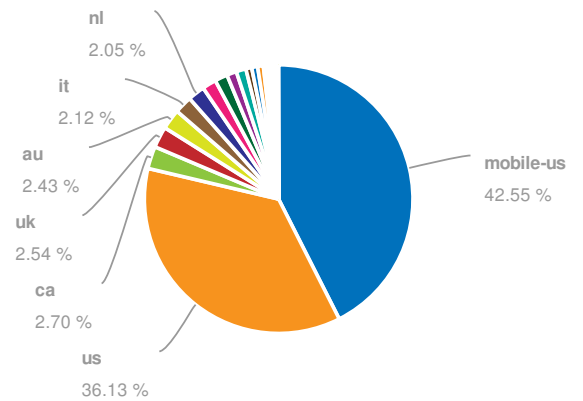

Visão geral

Database: Google Brazil
Date: 03 Jun 2015 (live)

Visão Global

SEMrush rank	226
Tráfego orgânico	2,065,498
Preço tráfego orgânico	\$891,314
Tráfego Ads	1,160
Preço tráfego Ads	\$83

Banco de dados

Palavras-chave Orgânicas

linkedin.com - Relatório de palavras-chave orgânicas para esse domínio

Database: Google Brazil
 Date: 03 Jun 2015 (live)
 Filters: none

Palavras-chave Orgânicas 1 - 100 (105,085)