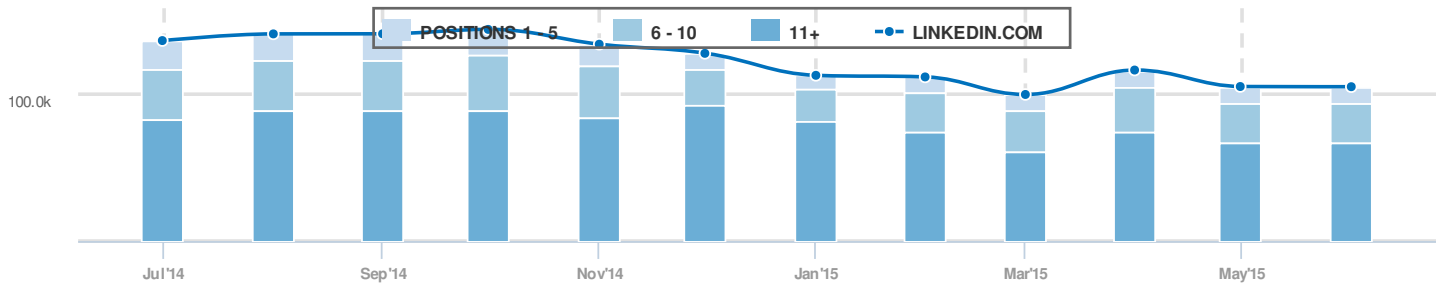

Palavras-chave Orgânicas