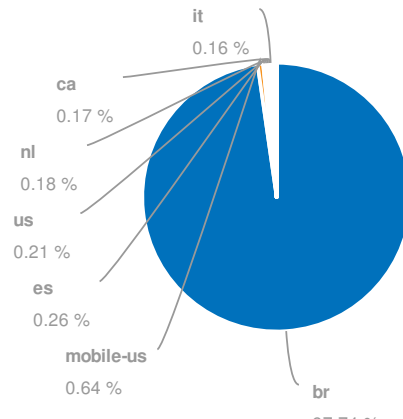

# Visão geral

Database: Google Brazil  
Date: 03 Jun 2015 (live)

## Visão Global

SEMrush rank	38
Tráfego orgânico	11,690,788
Preço tráfego orgânico	\$3,301,719
Tráfego Ads	291,900
Preço tráfego Ads	\$9,007

## Banco de dados