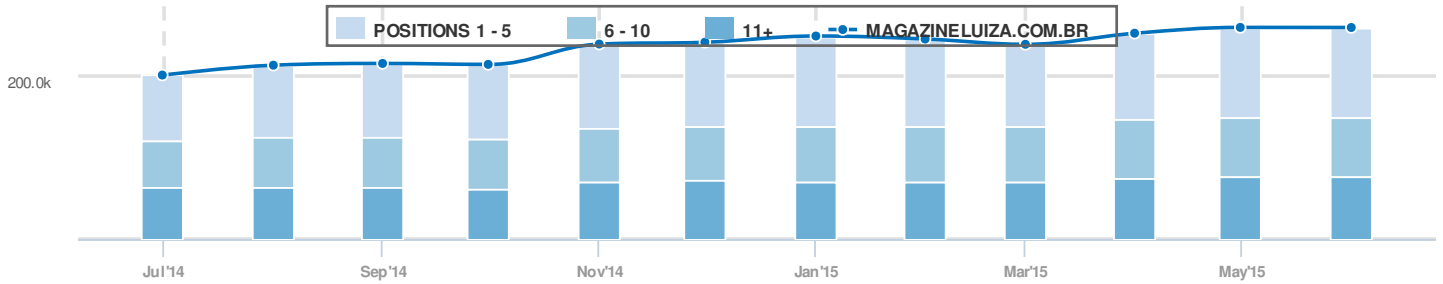

Palavras-chave Orgânicas