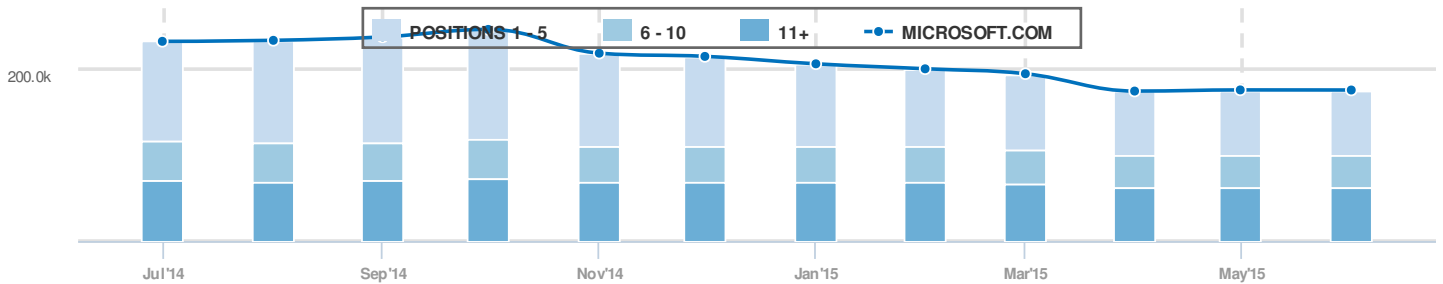

Palavras-chave Orgânicas