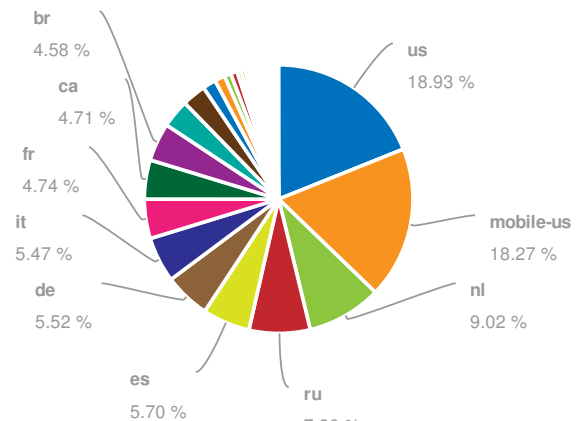

Visão geral

Database: Google Brazil
Date: 03 Jun 2015 (live)

Visão Global

SEMrush rank	9
Tráfego orgânico	47,391,889
Preço tráfego orgânico	\$2,973,306
Tráfego Ads	83,040
Preço tráfego Ads	\$52,816

Banco de dados

Palavras-chave Orgânicas

microsoft.com - Relatório de palavras-chave orgânicas para esse domínio

Database: Google Brazil
 Date: 03 Jun 2015 (live)
 Filters: none

Palavras-chave Orgânicas 1 - 100 (175,851)