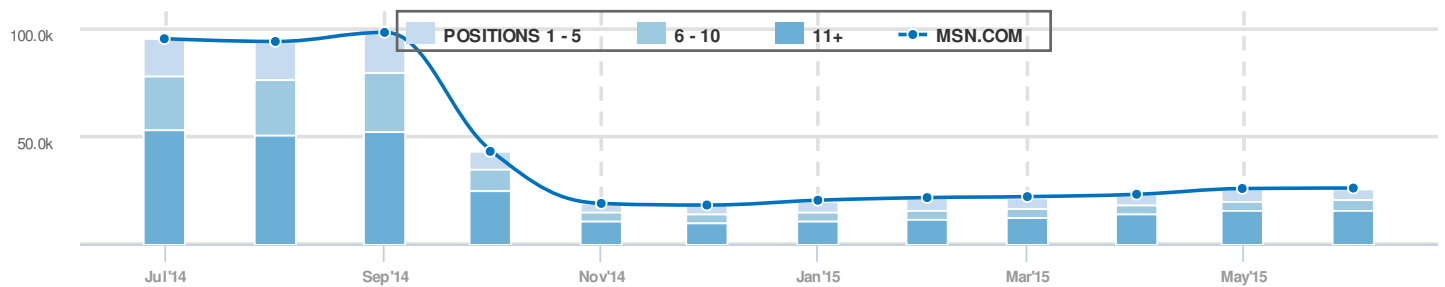

Visão geral

Database: Google Brazil
Date: 03 Jun 2015 (live)

Visão Global

SEMrush rank	31
Tráfego orgânico	18,009,837
Preço tráfego orgânico	\$777,933
Tráfego Ads	0
Preço tráfego Ads	\$0

Banco de dados

Palavras-chave Orgânicas