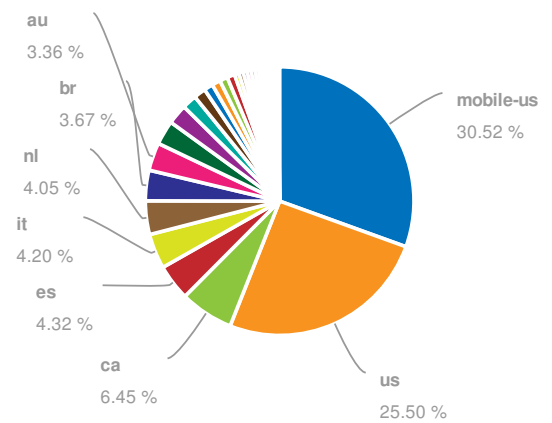

Visão geral

Database: Google Brazil
Date: 03 Jun 2015 (live)

Visão Global

SEMrush rank	31
Tráfego orgânico	18,009,837
Preço tráfego orgânico	\$777,933
Tráfego Ads	0
Preço tráfego Ads	\$0

Banco de dados

Palavras-chave Orgânicas

msn.com - Relatório de palavras-chave orgânicas para esse domínio

Database: Google Brazil

Date: 03 Jun 2015 (live)

Filters: none

Palavras-chave Orgânicas 1 - 100 (25,949)

Palavra-chave	Pos	Volume	CPC	URL	Tráfego %	Custos %	Con.	Resultados	Tendências	Última atualização
hotmail	4 (4)	68.0m	0.02	www.msn.com/pt-br	26.43	12.23	0.00	455.0m		10 hr ago
msn	1 (1)	9.1m	0.04	www.msn.com/pt-br	23.85	22.08	0.00	278.0m		10 hr ago
hotmail	5 (5)	68.0m	0.02	www.msn.com/pt-pt	18.87	8.74	0.00	455.0m		10 hr ago
msn	2 (2)	9.1m	0.04	www.msn.com/	6.59	6.10	0.00	278.0m		10 hr ago
msn	3 (3)	9.1m	0.04	www.msn.com/pt-pt	4.56	4.22	0.00	278.0m		10 hr ago
outlook	4 (4)	11.1m	0.10	www.msn.com/pt-br	4.31	9.98	0.00	366.0m		10 hr ago
hotmail.com	2 (3)	4.1m	0.01	www.msn.com/pt-br	2.95	0.68	0.01	455.0m		10 hr ago
hotmail entrar	4 (4)	5.0m	0.02	www.msn.com/pt-br	1.94	0.89	0.02	8.6m		10 hr ago
msn hotmail	1 (1)	368.0k	0.01	www.msn.com/pt-br	0.96	0.22	0.03	30.8m		10 hr ago
www.hotmail.com	3 (3)	1.2m	0.01	www.msn.com/pt-br	0.60	0.14	0.04	455.0m		10 hr ago
www.facebook	11 (16)	1.8m	0.02	www.msn.com/pt-br	0.47	0.22	0.02	0		10 hr ago
msn noticias	1 (1)	135.0k	0.61	www.msn.com/pt-br/noticias/	0.35	4.97	0.01	12.5m		10 hr ago
msn brasil	1 (1)	135.0k	0.01	www.msn.com/pt-br	0.35	0.08	0.00	30.1m		10 hr ago