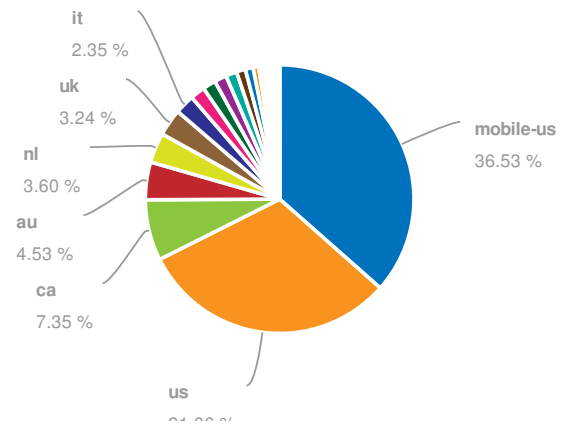

Visão geral

Database: Google Brazil
Date: 03 Jun 2015 (live)

Visão Global

SEMrush rank	175
Tráfego orgânico	2,591,253
Preço tráfego orgânico	$1,944,529
Tráfego Ads	26,625
Preço tráfego Ads	$10,937

Banco de dados