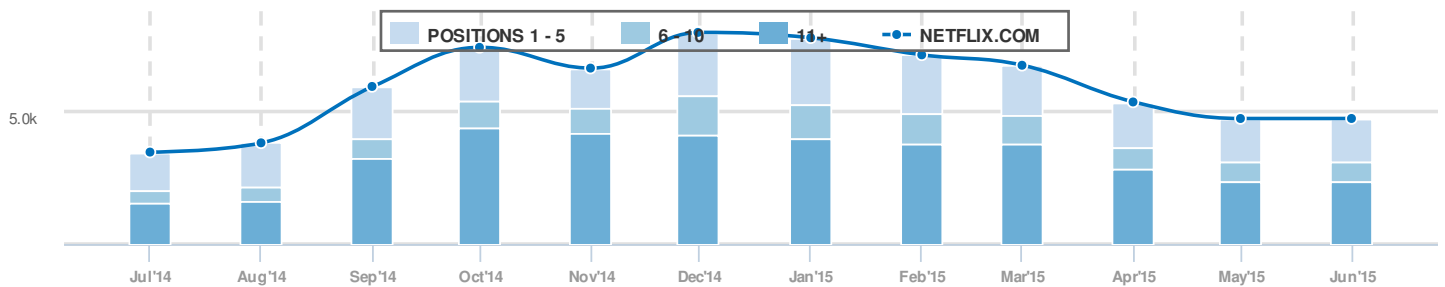

Palavras-chave Orgânicas