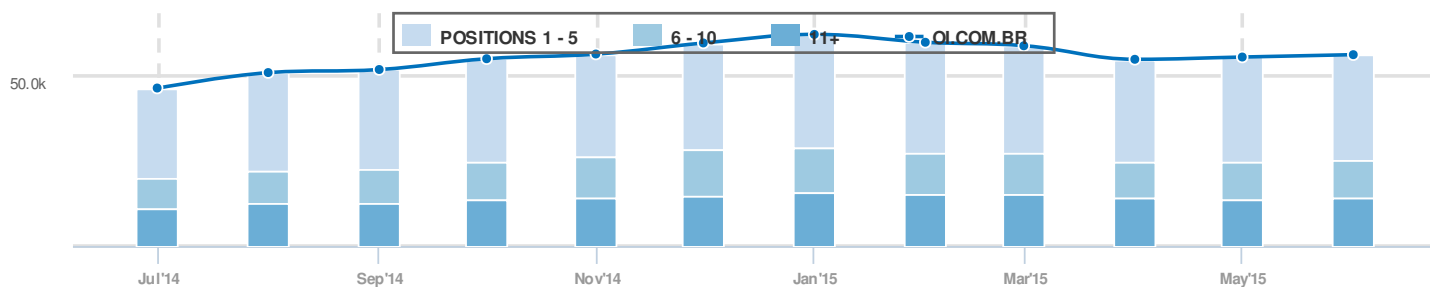

Palavras-chave Orgânicas