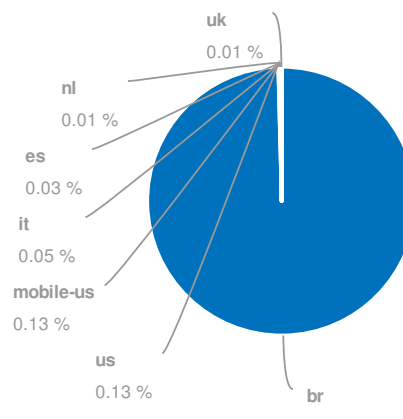

# Visão geral

Database: Google Brazil  
Date: 03 Jun 2015 (live)

## Visão Global

SEMrush rank	100
Tráfego orgânico	5,177,063
Preço tráfego orgânico	\$1,152,505
Tráfego Ads	64,726
Preço tráfego Ads	\$15,178

## Banco de dados