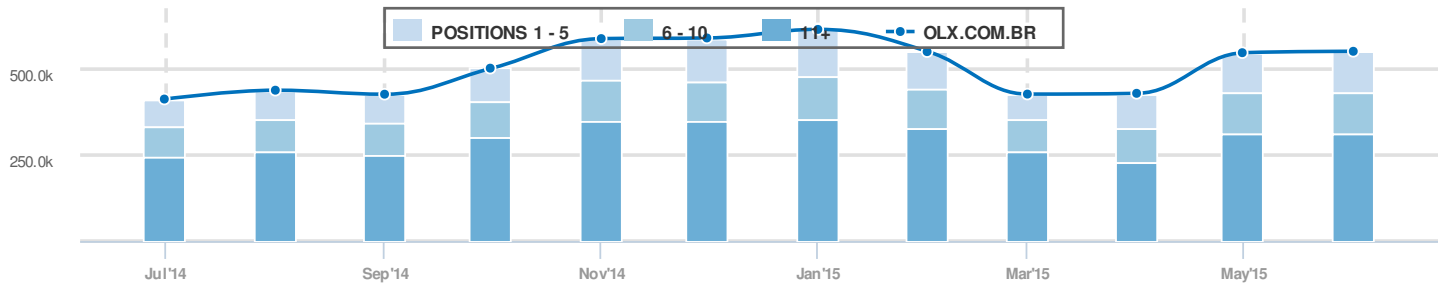

Palavras-chave Orgânicas