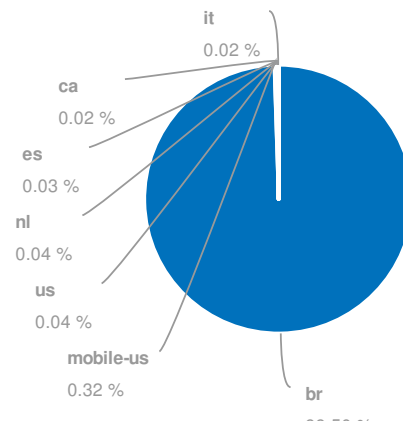

Visão geral

Database: Google Brazil
Date: 03 Jun 2015 (live)

Visão Global

SEMrush rank	27
Tráfego orgânico	19,945,427
Preço tráfego orgânico	\$1,469,502
Tráfego Ads	1,317,789
Preço tráfego Ads	\$113,492

Banco de dados