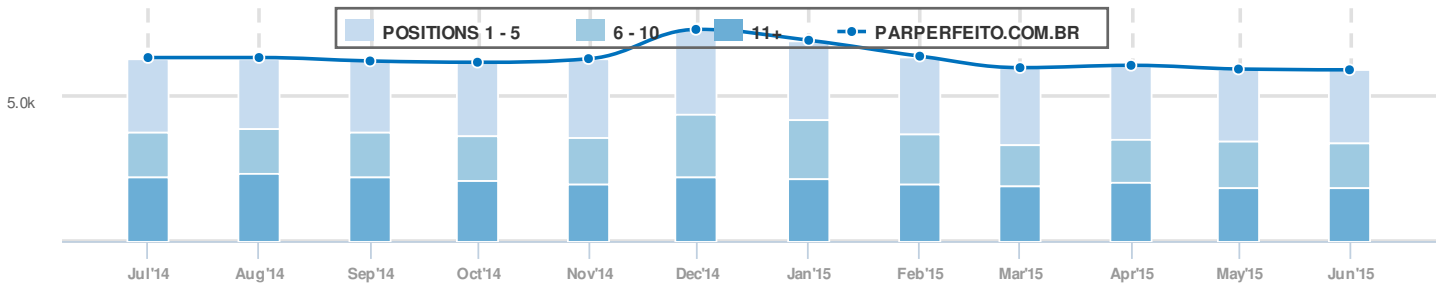

Palavras-chave Orgânicas