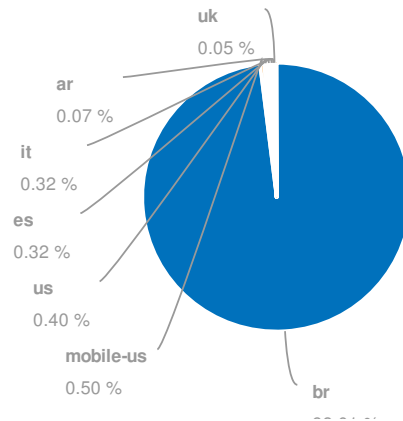

Visão geral

Database: Google Brazil
 Date: 03 Jun 2015 (live)

Visão Global

SEMrush rank	126
Tráfego orgânico	1,626,116
Preço tráfego orgânico	\$312,042
Tráfego Ads	67,629
Preço tráfego Ads	\$12,523

Banco de dados