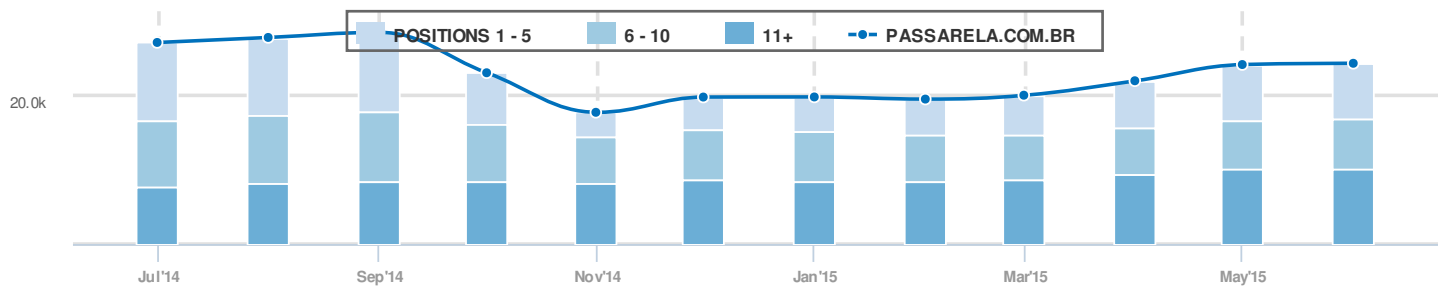

Palavras-chave Orgânicas