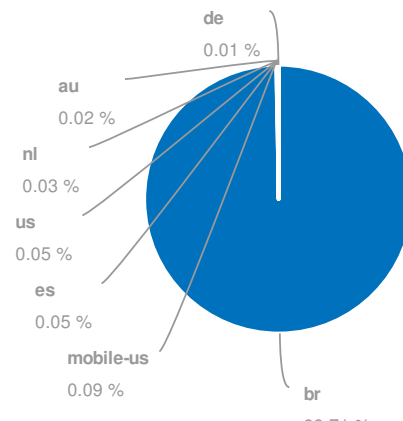

Visão geral

Database: Google Brazil
Date: 03 Jun 2015 (live)

Visão Global

SEMrush rank	389
Tráfego orgânico	1,043,450
Preço tráfego orgânico	$126,595
Tráfego Ads	207,668
Preço tráfego Ads	$35,980

Banco de dados