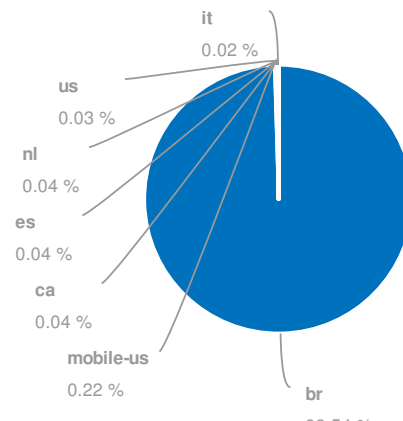

Visão geral

Database: Google Brazil
Date: 03 Jun 2015 (live)

Visão Global

SEMrush rank	96
Tráfego orgânico	5,253,547
Preço tráfego orgânico	\$906,528
Tráfego Ads	585,945
Preço tráfego Ads	\$88,731

Banco de dados

Palavras-chave Orgânicas

pontofrio.com.br - Relatório de palavras-chave orgânicas para esse domínio

Database: Google Brazil

Date: 03 Jun 2015 (live)

Filters: none

Palavras-chave Orgânicas 1 - 100 (202,298)