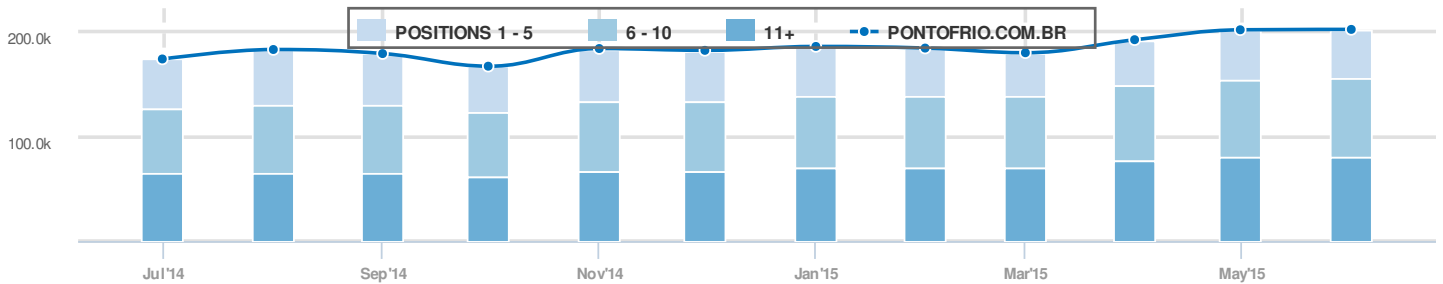

Palavras-chave Orgânicas