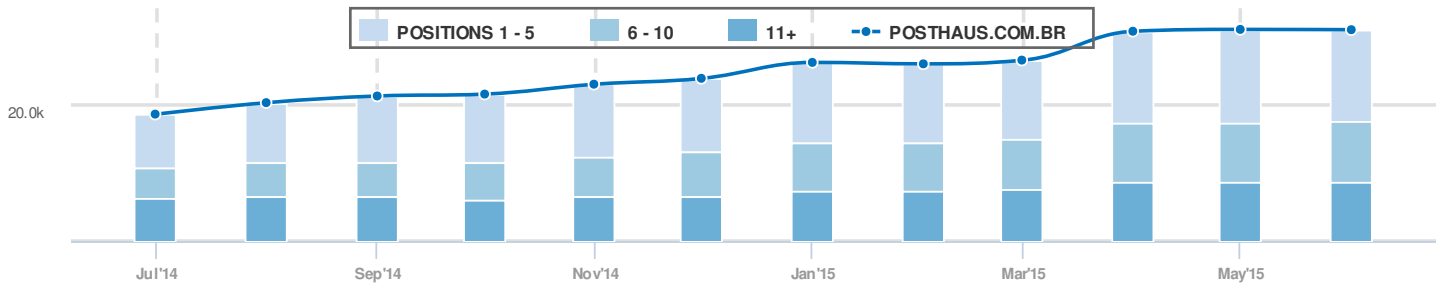

Palavras-chave Orgânicas