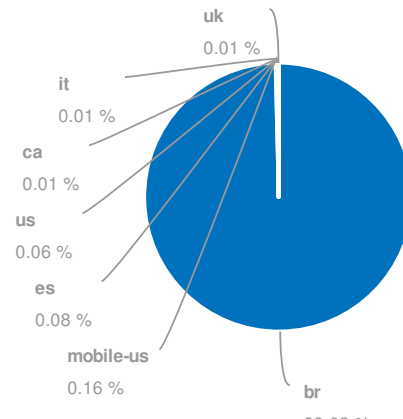

Visão geral

Database: Google Brazil
Date: 03 Jun 2015 (live)

Visão Global

SEMrush rank	284
Tráfego orgânico	1,588,568
Preço tráfego orgânico	\$320,079
Tráfego Ads	82,644
Preço tráfego Ads	\$10,787

Banco de dados