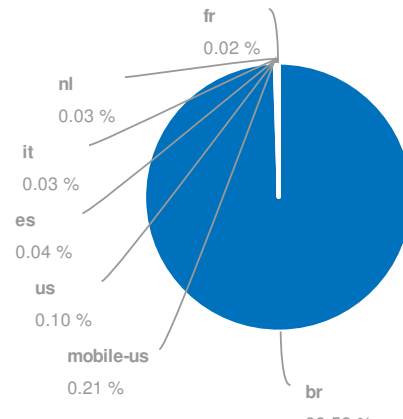

Visão geral

Database: Google Brazil
Date: 03 Jun 2015 (live)

Visão Global

SEMrush rank	33
Tráfego orgânico	14,281,178
Preço tráfego orgânico	\$1,998,310
Tráfego Ads	3
Preço tráfego Ads	\$0

Banco de dados

Palavras-chave Orgânicas

reclameaqui.com.br - Relatório de palavras-chave orgânicas para esse domínio

Database: Google Brazil
 Date: 03 Jun 2015 (live)
 Filters: none

Palavras-chave Orgânicas 1 - 100 (303,441)

Palavra-chave	Pos	Volume	CPC	URL	Tráfego %	Custos %	Con.	Resultados	Tendências	Última atualização
mercado livre	4 (4)	13.6m	0.01	www.reclameaqui.com.br/mercado-livre/	6.66	0.47	0.06	12.3m		10 hr ago
casas bahia	3 (5)	7.5m	0.01	www.reclameaqui.com.br/casas-bahia/	4.71	0.33	0.13	1.5m		10 hr ago
aliexpress	4 (4)	7.5m	0.02	www.reclameaqui.com.br/aliexpress/	3.66	0.52	0.13	64.2m		10 hr ago
reclame aqui	1 (1)	823.0k	0.01	www.reclameaqui.com.br/	2.70	0.19	0.03	8.0m		10 hr ago
aliexpress	5 (5)	7.5m	0.02	www.reclameaqui.com.br/aliexpress-08be22	2.61	0.37	0.13	64.2m		10 hr ago
olx	10 (10)	11.1m	0.02	www.reclameaqui.com.br/olx-cados/	2.33	0.33	0.12	104.0m		10 hr ago
shoptime	2 (3)	2.2m	0.02	www.reclameaqui.com.br/shoptime/	2.03	0.29	0.13	1.3m		10 hr ago
americanas	7 (6)	6.1m	0.02	www.reclameaqui.com.br/americanas-rtual/	1.71	0.24	0.12	41.6m		10 hr ago
netshoes	5 (6)	4.1m	0.02	www.reclameaqui.com.br/netshoes/	1.43	0.20	0.14	10.6m		10 hr ago
decolar	4 (4)	2.7m	0.23	www.reclameaqui.com.br/decolar-lda/	1.34	2.20	0.22	858.0k		10 hr ago
ricardo eletro	4 (5)	2.7m	0.03	www.reclameaqui.com.br/ricardo-eletronet/	1.34	0.28	0.10	537.0k		10 hr ago
walmart	6 (6)	3.4m	0.02	www.reclameaqui.com.br/walmart-rtual/	1.17	0.16	0.12	162.0m		10 hr ago
lojas americanas	7 (7)	4.1m	0.02	www.reclameaqui.com.br/lojas-americanas-rtual/	1.14	0.16	0.13	7.8m		10 hr ago