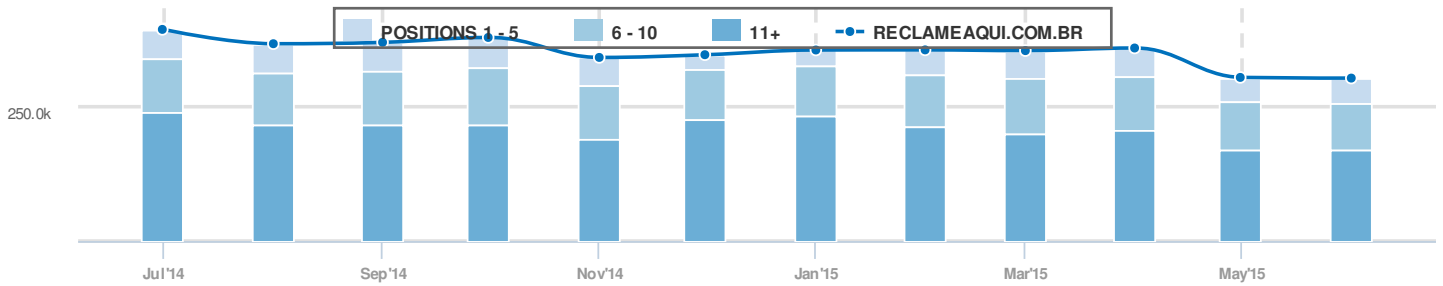

Visão geral

Database: Google Brazil
Date: 03 Jun 2015 (live)

Visão Global

SEMrush rank	33
Tráfego orgânico	14,281,178
Preço tráfego orgânico	\$1,998,310
Tráfego Ads	3
Preço tráfego Ads	\$0

Banco de dados

Palavras-chave Orgânicas

reclameaqui.com.br - Relatório de palavras-chave orgânicas para esse domínio

Database: Google Brazil
 Date: 03 Jun 2015 (live)
 Filters: none

Palavras-chave Orgânicas 1 - 100 (303,441)

Palavra-chave	Pos	Volume	CPC	URL	Tráfego %	Custos %	Con.	Resultados	Tendências	Última atualização
mercado livre	4 (4)	13.6m	0.01	www.reclameaqui.com.br/mercado-livre/	6.66	0.47	0.06	12.3m		10 hr ago
casas bahia	3 (5)	7.5m	0.01	www.reclameaqui.com.br/casas-bahia/	4.71	0.33	0.13	1.5m		10 hr ago
aliexpress	4 (4)	7.5m	0.02	www.reclameaqui.com.br/aliexpress/	3.66	0.52	0.13	64.2m		10 hr ago
reclame aqui	1 (1)	823.0k	0.01	www.reclameaqui.com.br/	2.70	0.19	0.03	8.0m		10 hr ago
aliexpress	5 (5)	7.5m	0.02	www.reclameaqui.com.br/aliexpress-08be22	2.61	0.37	0.13	64.2m		10 hr ago
olx	10 (10)	11.1m	0.02	www.reclameaqui.com.br/olx-cados/	2.33	0.33	0.12	104.0m		10 hr ago
shoptime	2 (3)	2.2m	0.02	www.reclameaqui.com.br/shoptime/	2.03	0.29	0.13	1.3m		10 hr ago
americanas	7 (6)	6.1m	0.02	www.reclameaqui.com.br/americanas-rtual/	1.71	0.24	0.12	41.6m		10 hr ago
netshoes	5 (6)	4.1m	0.02	www.reclameaqui.com.br/netshoes/	1.43	0.20	0.14	10.6m		10 hr ago
decolar	4 (4)	2.7m	0.23	www.reclameaqui.com.br/decolar-lda/	1.34	2.20	0.22	858.0k		10 hr ago
ricardo eletro	4 (5)	2.7m	0.03	www.reclameaqui.com.br/ricardo-eletronet/	1.34	0.28	0.10	537.0k		10 hr ago
walmart	6 (6)	3.4m	0.02	www.reclameaqui.com.br/walmart-rtual/	1.17	0.16	0.12	162.0m		10 hr ago
lojas americanas	7 (7)	4.1m	0.02	www.reclameaqui.com.br/lojas-americanas-rtual/	1.14	0.16	0.13	7.8m		10 hr ago