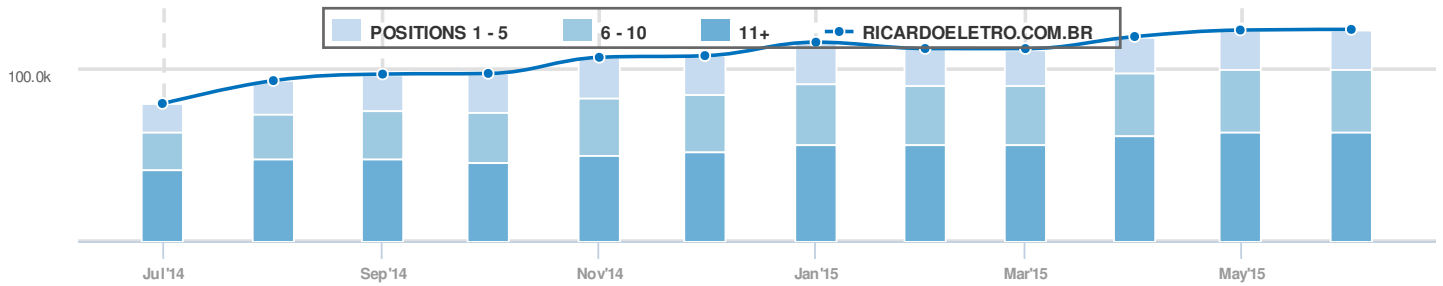

Palavras-chave Orgânicas