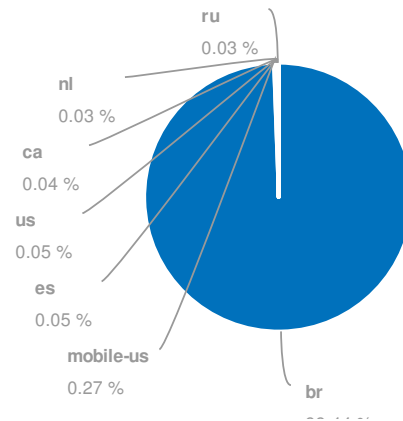

Visão geral

Database: Google Brazil
Date: 03 Jun 2015 (live)

Visão Global

SEMrush rank	146
Tráfego orgânico	3,146,970
Preço tráfego orgânico	\$527,679
Tráfego Ads	169,732
Preço tráfego Ads	\$12,622

Banco de dados

Palavras-chave Orgânicas

ricardoeleetro.com.br - Relatório de palavras-chave orgânicas para esse domínio

Database: Google Brazil
 Date: 03 Jun 2015 (live)
 Filters: none

Palavras-chave Orgânicas 1 - 100 (123,612)