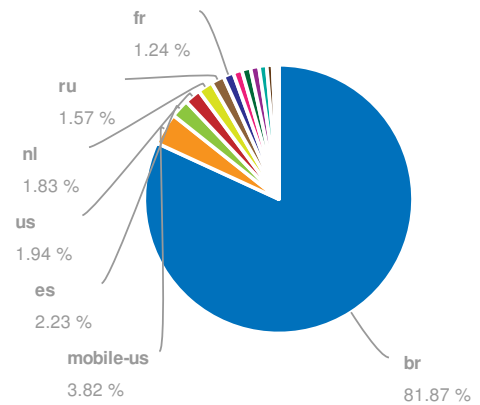

Visão geral

Database: Google Brazil
Date: 03 Jun 2015 (live)

Visão Global

SEMrush rank	248
Tráfego orgânico	1,791,724
Preço tráfego orgânico	\$495,323
Tráfego Ads	17,240
Preço tráfego Ads	\$3,831

Banco de dados

Palavras-chave Orgânicas

sephora.com.br - Relatório de palavras-chave orgânicas para esse domínio

Database: Google Brazil
 Date: 03 Jun 2015 (live)
 Filters: none

Palavras-chave Orgânicas 1 - 100 (21,796)

Palavra-chave	Pos	Volume	CPC	URL	Tráfego %	Custos %	Con.	Resultados	Tendências	Última atualização
sephora	1 (1)	550.0k	0.02	www.sephora.com.br/	14.42	1.04	0.13	30.6m		11 hr ago
maquiagem	1 (1)	201.0k	0.37	www.sephora.com.br/maquiagem	5.27	7.05	0.76	27.0m		11 hr ago
perfumes importados	1 (1)	165.0k	0.56	www.sephora.com....minino	4.32	8.76	0.98	811.0k		11 hr ago
l	6 (2)	550.0k	0.31	www.sephora.com....ovence	1.53	1.72	0.00	16510.0m		11 hr ago
light	3 (3)	246.0k	0.28	www.sephora.com....-13847	1.23	1.25	0.01	3050.0m		11 hr ago
maquiagens	1 (1)	40.5k	0.47	www.sephora.com.br/maquiagem	1.06	1.80	0.60	2.3m		11 hr ago
sacks	1 (1)	33.1k	0.02	www.sephora.com.br/	0.86	0.06	0.14	33.9m		11 hr ago
batom mac	1 (1)	27.1k	0.26	www.sephora.com....k-7432	0.71	0.66	0.78	595.0k		11 hr ago
perfumes	1 (1)	27.1k	0.75	www.sephora.com.br/perfumes	0.71	1.92	0.93	59.5m		11 hr ago
po	2 (2)	90.5k	1.26	www.sephora.com....m/face	0.65	2.99	0.13	2200.0m		11 hr ago