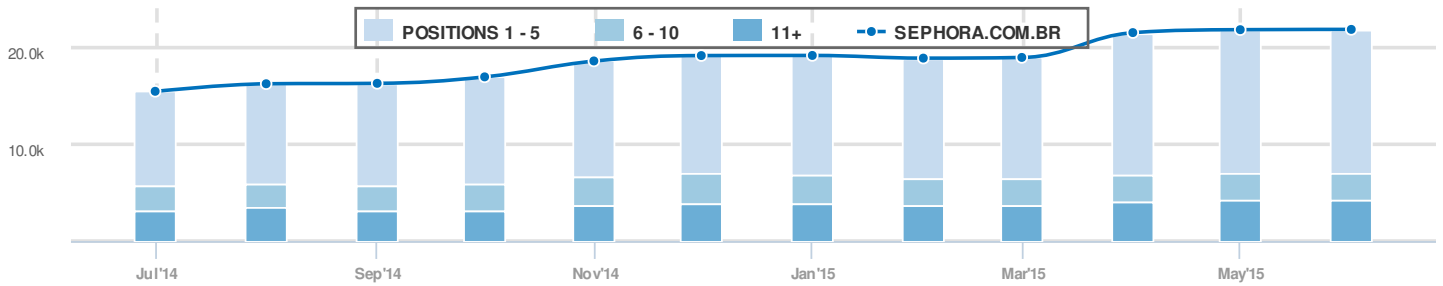

Visão geral

Database: Google Brazil
Date: 03 Jun 2015 (live)

Visão Global

SEMrush rank	248
Tráfego orgânico	1,791,724
Preço tráfego orgânico	\$495,323
Tráfego Ads	17,240
Preço tráfego Ads	\$3,831

Banco de dados

Palavras-chave Orgânicas

sephora.com.br - Relatório de palavras-chave orgânicas para esse domínio

Database: Google Brazil
 Date: 03 Jun 2015 (live)
 Filters: none

Palavras-chave Orgânicas 1 - 100 (21,796)

Palavra-chave	Pos	Volume	CPC	URL	Tráfego %	Custos %	Con.	Resultados	Tendências	Última atualização
sephora	1 (1)	550.0k	0.02	www.sephora.com.br/	14.42	1.04	0.13	30.6m		11 hr ago
maquiagem	1 (1)	201.0k	0.37	www.sephora.com.br/maquiagem	5.27	7.05	0.76	27.0m		11 hr ago
perfumes importados	1 (1)	165.0k	0.56	www.sephora.com....minino	4.32	8.76	0.98	811.0k		11 hr ago
l	6 (2)	550.0k	0.31	www.sephora.com....ovence	1.53	1.72	0.00	16510.0m		11 hr ago
light	3 (3)	246.0k	0.28	www.sephora.com....-13847	1.23	1.25	0.01	3050.0m		11 hr ago
maquiagens	1 (1)	40.5k	0.47	www.sephora.com.br/maquiagem	1.06	1.80	0.60	2.3m		11 hr ago
sacks	1 (1)	33.1k	0.02	www.sephora.com.br/	0.86	0.06	0.14	33.9m		11 hr ago
batom mac	1 (1)	27.1k	0.26	www.sephora.com....k-7432	0.71	0.66	0.78	595.0k		11 hr ago
perfumes	1 (1)	27.1k	0.75	www.sephora.com.br/perfumes	0.71	1.92	0.93	59.5m		11 hr ago
po	2 (2)	90.5k	1.26	www.sephora.com....m/face	0.65	2.99	0.13	2200.0m		11 hr ago