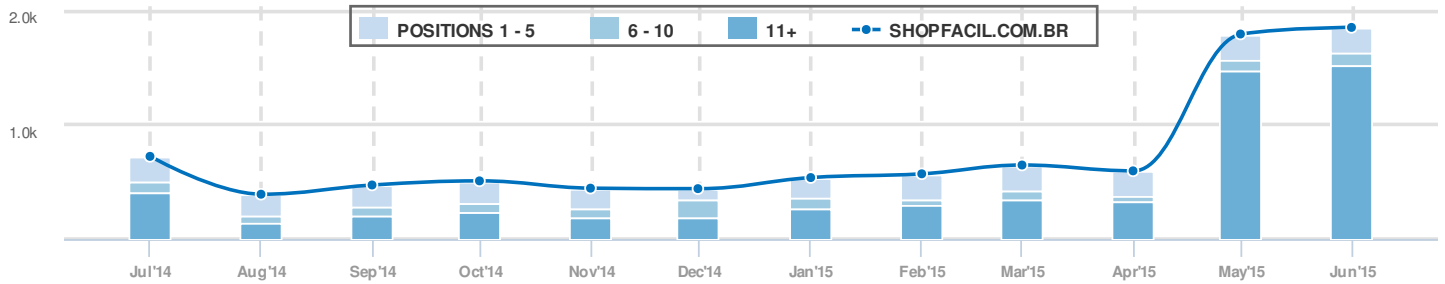

Palavras-chave Orgânicas