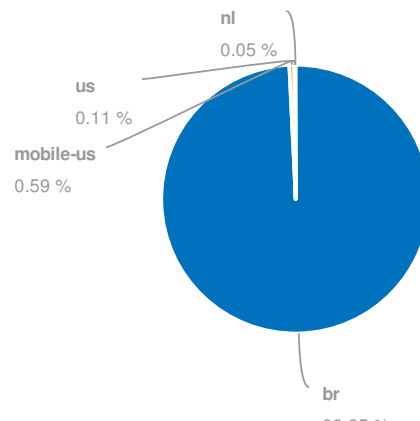

Visão geral

Database: Google Brazil
Date: 03 Jun 2015 (live)

Visão Global

SEMrush rank	4,280
Tráfego orgânico	60,761
Preço tráfego orgânico	\$7,137
Tráfego Ads	53,829
Preço tráfego Ads	\$12,474

Banco de dados