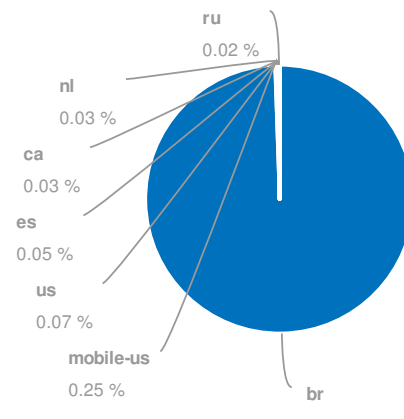

# Visão geral

Database: Google Brazil  
Date: 03 Jun 2015 (live)

## Visão Global

SEMrush rank	180
Tráfego orgânico	2,536,512
Preço tráfego orgânico	\$410,716
Tráfego Ads	183,713
Preço tráfego Ads	\$14,598

## Banco de dados