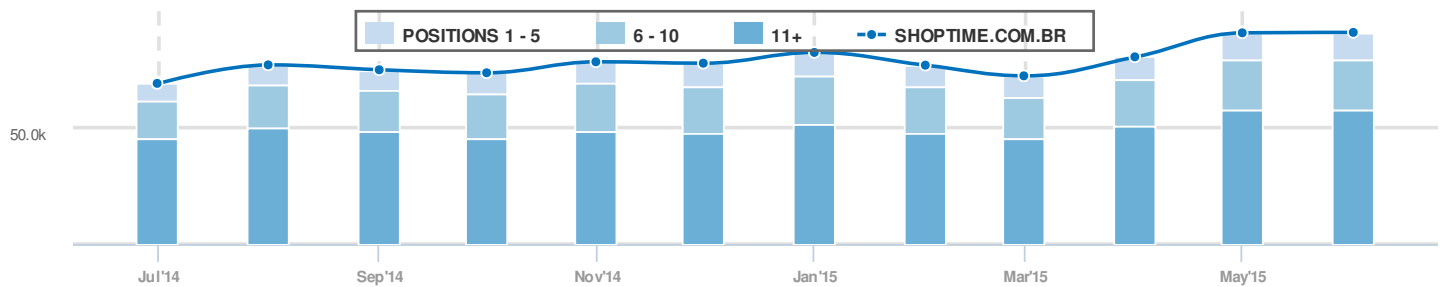

Palavras-chave Orgânicas