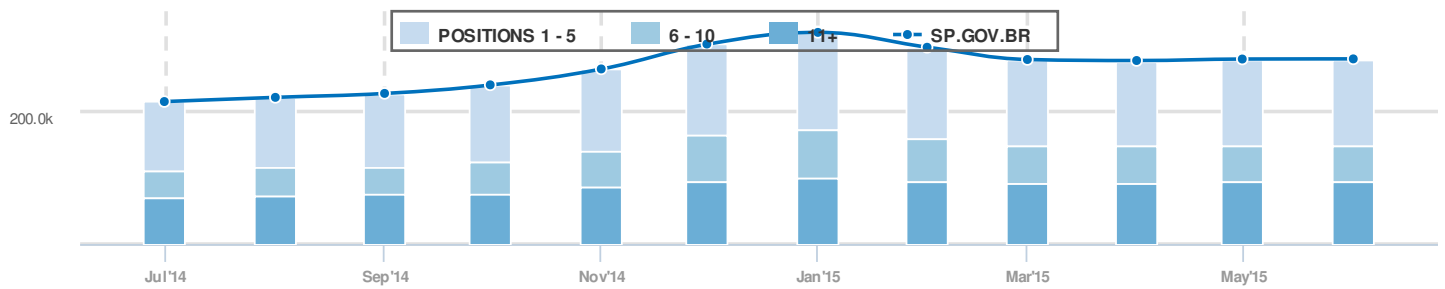

Palavras-chave Orgânicas