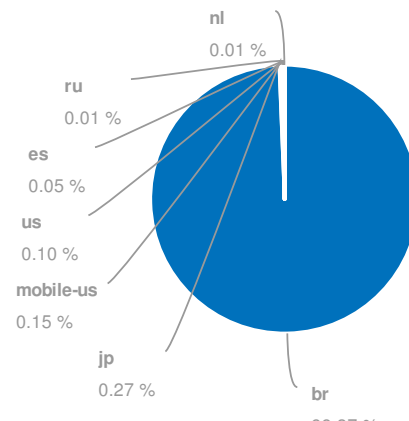

# Visão geral

Database: Google Brazil  
Date: 03 Jun 2015 (live)

## Visão Global

SEMrush rank	28
Tráfego orgânico	19,370,632
Preço tráfego orgânico	\$5,839,024
Tráfego Ads	49,020
Preço tráfego Ads	\$1,145

## Banco de dados