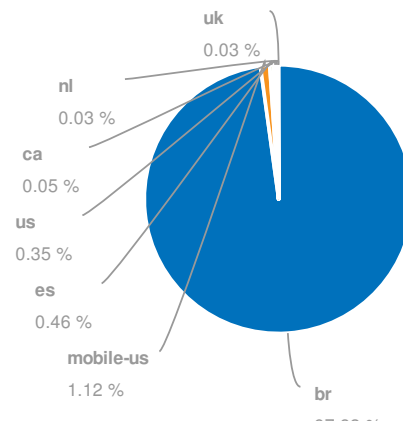

Visão geral

Database: Google Brazil
Date: 10 Jun 2015 (live)

Visão Global

SEMrush rank	4,185
Tráfego orgânico	59,966
Preço tráfego orgânico	\$34,517
Tráfego Ads	6,484
Preço tráfego Ads	\$8,299

Banco de dados