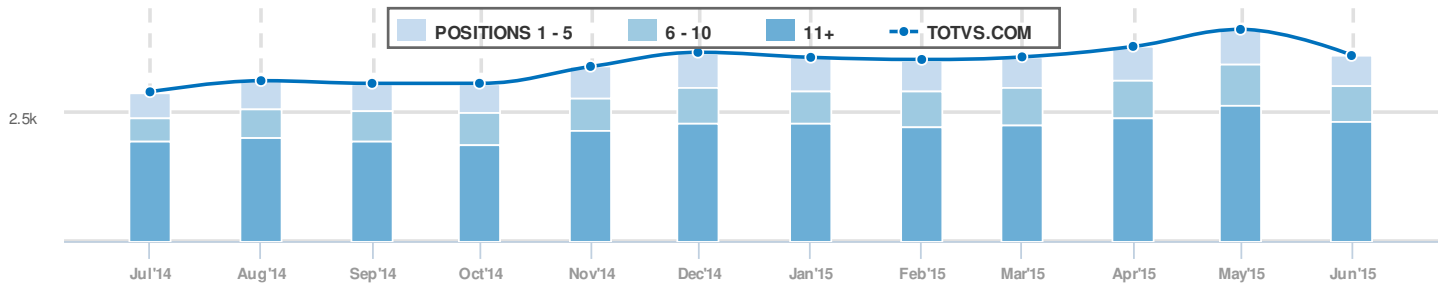

Palavras-chave Orgânicas