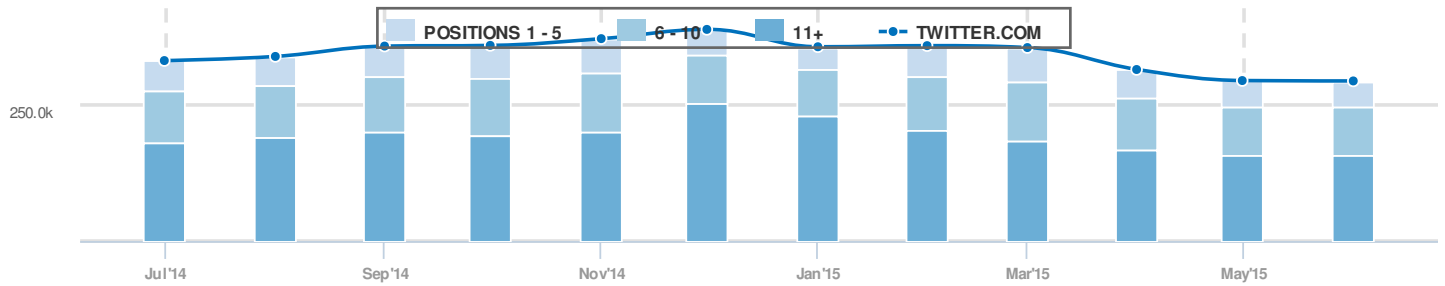

Palavras-chave Orgânicas