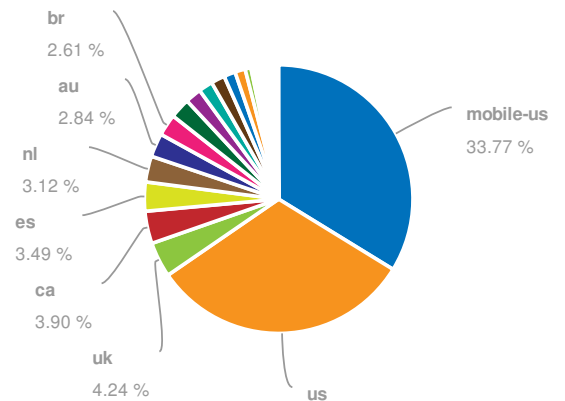

Visão geral

Database: Google Brazil
Date: 03 Jun 2015 (live)

Visão Global

SEMrush rank	7
Tráfego orgânico	53,515,932
Preço tráfego orgânico	$12,082,760
Tráfego Ads	86
Preço tráfego Ads	$3

Banco de dados