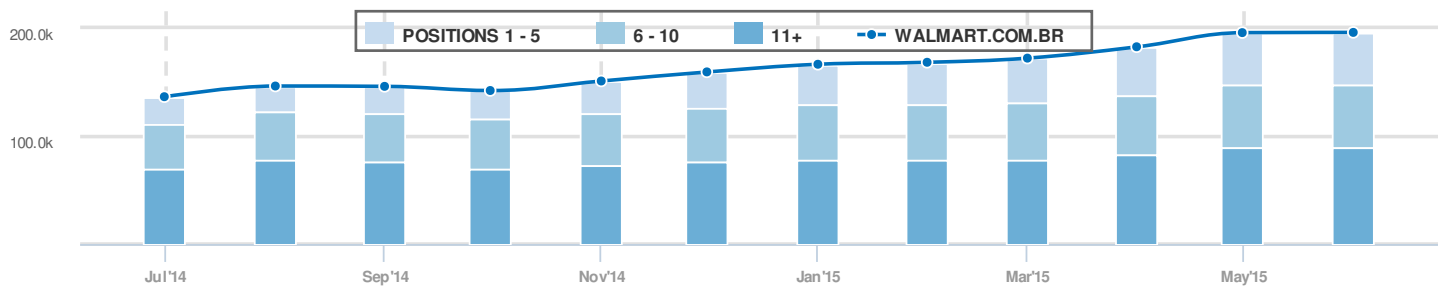

Visão geral

Database: Google Brazil
Date: 03 Jun 2015 (live)

Visão Global

SEMrush rank	88
Tráfego orgânico	5,713,494
Preço tráfego orgânico	\$1,294,555
Tráfego Ads	473,926
Preço tráfego Ads	\$70,866

Banco de dados

Palavras-chave Orgânicas

walmart.com.br - Relatório de palavras-chave orgânicas para esse domínio

Database: Google Brazil

Date: 03 Jun 2015 (live)

Filters: none

Palavras-chave Orgânicas 1 - 100 (195,393)

Palavra-chave	Pos	Volume	CPC	URL	Tráfego %	Custos %	Con.	Resultados	Tendências	Última atualização
walmart	1 (1)	3.4m	0.02	www.walmart.com.br/	27.55	2.43	0.12	162.0m		10 hr ago
walmart	1 (1)	135.0k	0.02	www.walmart.com.br/	1.11	0.09	0.11	162.0m		10 hr ago
g	12 (12)	4.1m	2.02	www.walmart.com....colori	0.93	8.29	0.01	10350.0m		10 hr ago
geladeira	1 (1)	110.0k	0.46	www.walmart.com....148%2 F	0.90	1.83	1.00	21.0m		10 hr ago
samsung	11 (13)	823.0k	0.06	www.walmart.com....ung/28	0.67	0.17	0.19	494.0m		10 hr ago
iphone 5s	11 (11)	823.0k	0.23	www.walmart.com....841%2 F	0.67	0.68	1.00	92.3m		10 hr ago
g	13 (11)	4.1m	2.02	www.walmart.com....roid-4	0.64	5.74	0.01	10350.0m		10 hr ago
big	1 (1)	74.0k	0.10	www.walmart.com.br/	0.60	0.26	0.01	4560.0m		10 hr ago
iphone	4 (5)	368.0k	0.34	www.walmart.com....841%2 F	0.45	0.67	1.00	1430.0m		10 hr ago
wal mart	1 (1)	49.5k	0.02	www.walmart.com.br/	0.40	0.03	0.12	238.0m		10 hr ago
tablet	3 (3)	246.0k	0.36	www.walmart.com....s/4722	0.38	0.61	1.00	730.0m		10 hr ago
l	7 (3)	550.0k	0.31	www.walmart.com....ad-cor	0.38	0.52	0.00	16510.0m		10 hr ago
enfeites de natal	1 (1)	40.5k	0.18	www.walmart.com....318%2 F	0.33	0.26	0.47	709.0k		10 hr ago

Palavra-chave	Pos	Volume	CPC	URL	Tráfego %	Custos %	Con.	Resultados	Tendências	Última atualização
wall mart	1 (1)	40.5k	0.03	www.walmart.com.br/	0.33	0.04	0.11	162.0m		10 hr ago
iphone 5c	5 (6)	368.0k	0.24	www.walmart.com....841%2F	0.32	0.34	1.00	54.7m		10 hr ago
ar condicionado	4 (4)	246.0k	0.59	www.walmart.com....145%2F	0.30	0.78	1.00	56.9m		10 hr ago