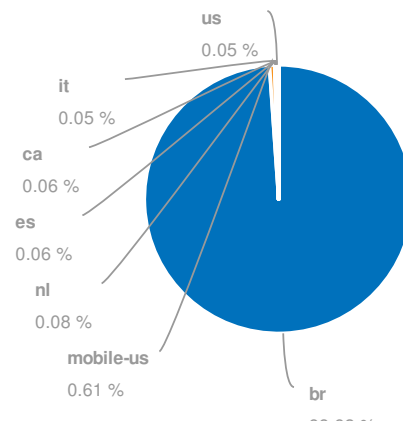

Visão geral

Database: Google Brazil
Date: 03 Jun 2015 (live)

Visão Global

SEMrush rank	88
Tráfego orgânico	5,713,494
Preço tráfego orgânico	\$1,294,555
Tráfego Ads	473,926
Preço tráfego Ads	\$70,866

Banco de dados

Palavras-chave Orgânicas

walmart.com.br - Relatório de palavras-chave orgânicas para esse domínio

Database: Google Brazil

Date: 03 Jun 2015 (live)

Filters: none

Palavras-chave Orgânicas 1 - 100 (195,393)

Palavra-chave	Pos	Volume	CPC	URL	Tráfego %	Custos %	Con.	Resultados	Tendências	Última atualização
walmart	1 (1)	3.4m	0.02	www.walmart.com.br/	27.55	2.43	0.12	162.0m		10 hr ago
walmart	1 (1)	135.0k	0.02	www.walmart.com.br/	1.11	0.09	0.11	162.0m		10 hr ago
g	12 (12)	4.1m	2.02	www.walmart.com....colori	0.93	8.29	0.01	10350.0m		10 hr ago
geladeira	1 (1)	110.0k	0.46	www.walmart.com....148%2 F	0.90	1.83	1.00	21.0m		10 hr ago
samsung	11 (13)	823.0k	0.06	www.walmart.com....ung/28	0.67	0.17	0.19	494.0m		10 hr ago
iphone 5s	11 (11)	823.0k	0.23	www.walmart.com....841%2 F	0.67	0.68	1.00	92.3m		10 hr ago
g	13 (11)	4.1m	2.02	www.walmart.com....roid-4	0.64	5.74	0.01	10350.0m		10 hr ago
big	1 (1)	74.0k	0.10	www.walmart.com.br/	0.60	0.26	0.01	4560.0m		10 hr ago
iphone	4 (5)	368.0k	0.34	www.walmart.com....841%2 F	0.45	0.67	1.00	1430.0m		10 hr ago
wal mart	1 (1)	49.5k	0.02	www.walmart.com.br/	0.40	0.03	0.12	238.0m		10 hr ago
tablet	3 (3)	246.0k	0.36	www.walmart.com....s/4722	0.38	0.61	1.00	730.0m		10 hr ago
l	7 (3)	550.0k	0.31	www.walmart.com....ad-cor	0.38	0.52	0.00	16510.0m		10 hr ago
enfeites de natal	1 (1)	40.5k	0.18	www.walmart.com....318%2 F	0.33	0.26	0.47	709.0k		10 hr ago