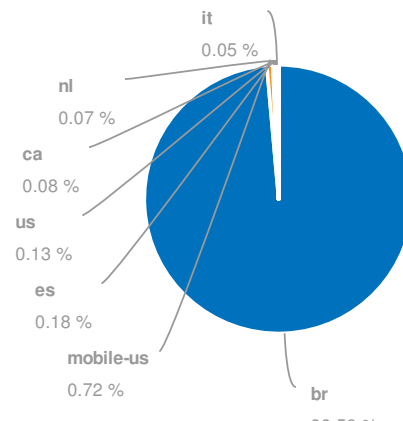

# Visão geral

Database: Google Brazil  
Date: 03 Jun 2015 (live)

## Visão Global

SEMrush rank	94
Tráfego orgânico	5,323,299
Preço tráfego orgânico	\$1,024,935
Tráfego Ads	87,235
Preço tráfego Ads	\$11,827

## Banco de dados