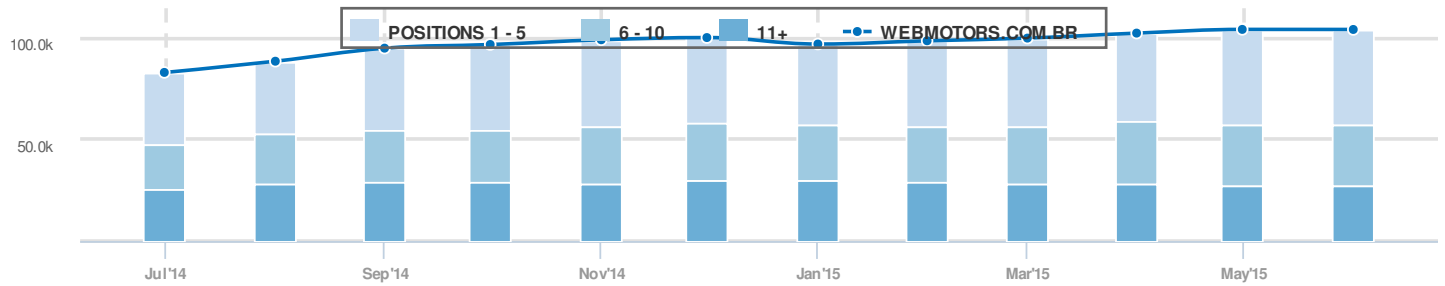

Palavras-chave Orgânicas