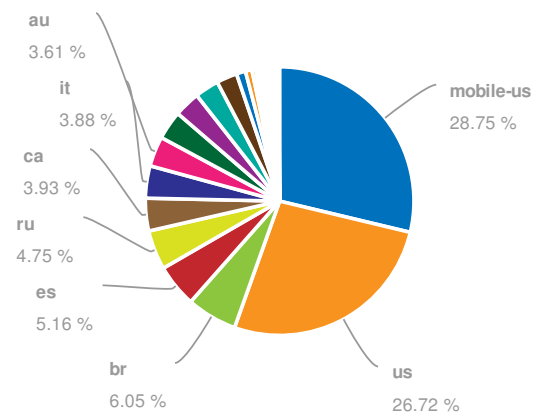

Visão geral

Database: Google Brazil
Date: 03 Jun 2015 (live)

Visão Global

SEMrush rank	2
Tráfego orgânico	215,669,036
Preço tráfego orgânico	$47,690,157
Tráfego Ads	140,215
Preço tráfego Ads	$75,077

Banco de dados