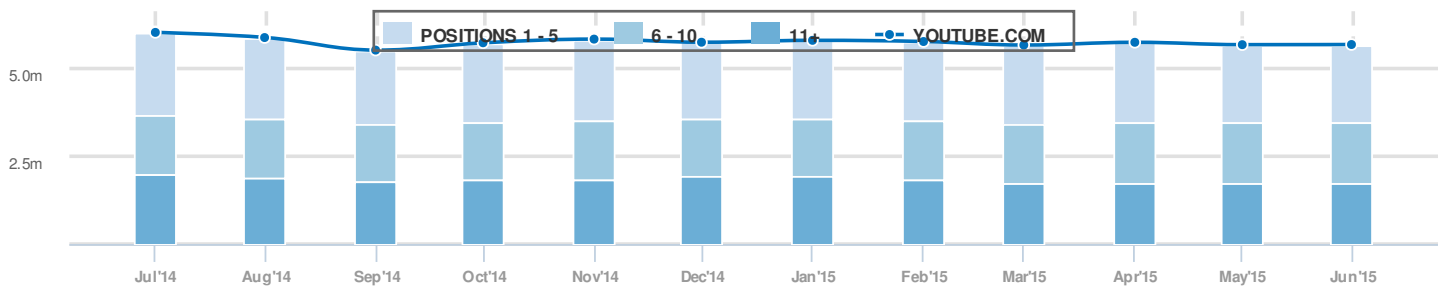

Palavras-chave Orgânicas