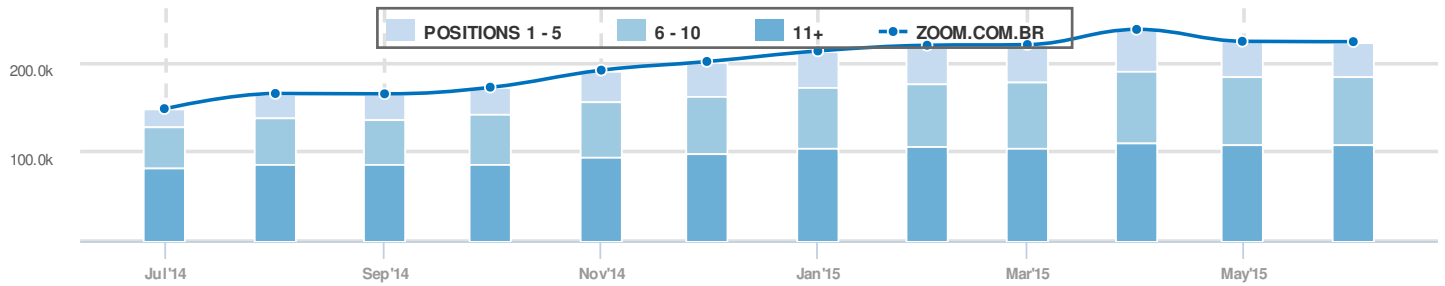

Visão geral

Database: Google Brazil
Date: 03 Jun 2015 (live)

Visão Global

SEMrush rank	165
Tráfego orgânico	2,856,855
Preço tráfego orgânico	\$1,218,370
Tráfego Ads	375,917
Preço tráfego Ads	\$93,127

Banco de dados

Palavras-chave Orgânicas

zoom.com.br - Relatório de palavras-chave orgânicas para esse domínio

Database: Google Brazil
 Date: 03 Jun 2015 (live)
 Filters: none

Palavras-chave Orgânicas 1 - 100 (224,515)

Palavra-chave	Pos	Volume	CPC	URL	Tráfego %	Custos %	Con.	Resultados	Tendências	Última atualização
zoom	1 (1)	673.0k	0.01	www.zoom.com.br/	11.07	0.25	0.12	994.0m		11 hr ago
g	4 (8)	4.1m	2.02	www.zoom.com.br/...ndroid	10.02	47.46	0.01	10350.0m		11 hr ago
moto g 16gb	1 (1)	135.0k	0.25	www.zoom.com.br/...ndroid	2.22	1.30	1.00	3.2m		11 hr ago
moto x	4 (5)	673.0k	0.23	www.zoom.com.br/...ndroid	1.64	0.88	1.00	74.7m		11 hr ago
moto g	8 (9)	1.2m	0.28	www.zoom.com.br/...ndroid	1.28	0.84	1.00	63.8m		11 hr ago
samsung	10 (11)	823.0k	0.06	www.zoom.com.br/...amsung	0.86	0.12	0.19	494.0m		11 hr ago
celular moto g	3 (5)	201.0k	0.30	www.zoom.com.br/...ndroid	0.63	0.44	1.00	3.0m		11 hr ago
motorola	10 (9)	450.0k	0.03	www.zoom.com.br/...torola	0.47	0.03	0.19	121.0m		11 hr ago
tv 32	1 (1)	27.1k	0.53	www.zoom.com.br/...egadas	0.44	0.55	1.00	2240.0m		11 hr ago
nexus 5	3 (3)	135.0k	0.10	www.zoom.com.br/...-16-gb	0.42	0.09	0.88	56.2m		11 hr ago
lg	11 (11)	246.0k	0.23	www.zoom.com.br/tv/lg	0.40	0.21	0.17	764.0m		11 hr ago
electrolux	4 (6)	165.0k	0.19	www.zoom.com.br/...trolux	0.40	0.18	0.24	50.2m		11 hr ago
galaxy s5	9 (9)	368.0k	0.39	www.zoom.com.br/...-16-gb	0.38	0.35	1.00	66.9m		11 hr ago