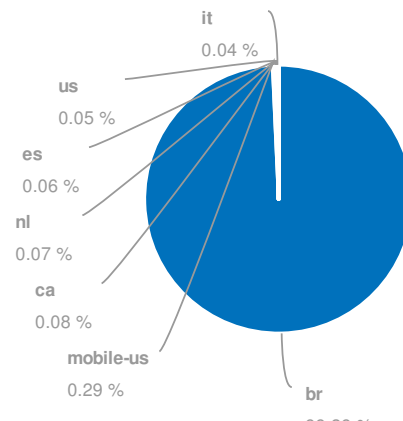

Visão geral

Database: Google Brazil
Date: 03 Jun 2015 (live)

Visão Global

SEMrush rank	165
Tráfego orgânico	2,856,855
Preço tráfego orgânico	\$1,218,370
Tráfego Ads	375,917
Preço tráfego Ads	\$93,127

Banco de dados

Palavras-chave Orgânicas

zoom.com.br - Relatório de palavras-chave orgânicas para esse domínio

Database: Google Brazil
 Date: 03 Jun 2015 (live)
 Filters: none

Palavras-chave Orgânicas 1 - 100 (224,515)

Palavra-chave	Pos	Volume	CPC	URL	Tráfego %	Custos %	Con.	Resultados	Tendências	Última atualização
zoom	1 (1)	673.0k	0.01	www.zoom.com.br/	11.07	0.25	0.12	994.0m		11 hr ago
g	4 (8)	4.1m	2.02	www.zoom.com.br/...ndroid	10.02	47.46	0.01	10350.0m		11 hr ago
moto g 16gb	1 (1)	135.0k	0.25	www.zoom.com.br/...ndroid	2.22	1.30	1.00	3.2m		11 hr ago
moto x	4 (5)	673.0k	0.23	www.zoom.com.br/...ndroid	1.64	0.88	1.00	74.7m		11 hr ago
moto g	8 (9)	1.2m	0.28	www.zoom.com.br/...ndroid	1.28	0.84	1.00	63.8m		11 hr ago
samsung	10 (11)	823.0k	0.06	www.zoom.com.br/...amsung	0.86	0.12	0.19	494.0m		11 hr ago
celular moto g	3 (5)	201.0k	0.30	www.zoom.com.br/...ndroid	0.63	0.44	1.00	3.0m		11 hr ago
motorola	10 (9)	450.0k	0.03	www.zoom.com.br/...torola	0.47	0.03	0.19	121.0m		11 hr ago
tv 32	1 (1)	27.1k	0.53	www.zoom.com.br/...egadas	0.44	0.55	1.00	2240.0m		11 hr ago
nexus 5	3 (3)	135.0k	0.10	www.zoom.com.br/...-16-gb	0.42	0.09	0.88	56.2m		11 hr ago
lg	11 (11)	246.0k	0.23	www.zoom.com.br/tv/lg	0.40	0.21	0.17	764.0m		11 hr ago
electrolux	4 (6)	165.0k	0.19	www.zoom.com.br/...trolux	0.40	0.18	0.24	50.2m		11 hr ago
galaxy s5	9 (9)	368.0k	0.39	www.zoom.com.br/...-16-gb	0.38	0.35	1.00	66.9m		11 hr ago